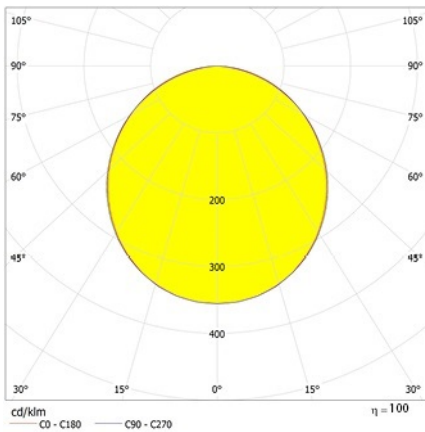

# LISSA

Dimensiones (mm):

Datos fotométricos:

Lúmenes	254 lm
Temperatura de color (K)	5700
Fuente de Luz	Led
Autonomía (h)	1h
Batería	Ni-Cd 3,6V/1,5Ah
Potencia (W)	4,5W
Modo de funcionamiento	Permanente - No Permanente
Clase	I
IP	20
IK	08
Temperatura de funcionamiento (°C)	5 a 35
Telemandable	No