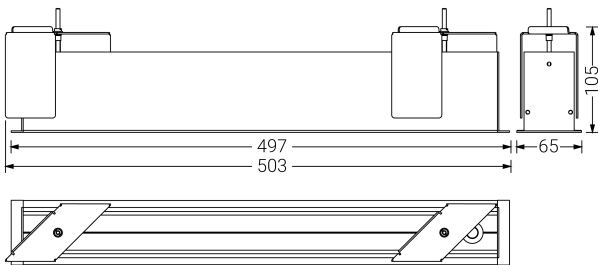

# LISSA

Dimensiones (mm):

Datos fotométricos:

## Ficha técnica

Alumbrado de Emergencia

Ref. LNEL-300

**EN 60598-1, EN 60598-2-22**  
**230V 50/60HZ**

Alumbrado de Emergencia: LISSA. Referencia: LNEL-300, fabricado por Normalux. Lúmenes 254 lm. Autonomía (h) 1h. Modo de funcionamiento: Permanente - No Permanente. Tipo de instalación: Empotrable. Fuente de Luz: Led. Batería de: Ni-Cd 3,6V/1,5Ah. IP: 20. IK: 08. Versión: Estándar. Acabado: Blanco. Carcasa de: . Voltaje: 230V 50/60Hz. Dimensiones (mm): 503 x 65 x 105 mm. Manufacturado según la normativa EN 60598-1, EN 60598-2-22.