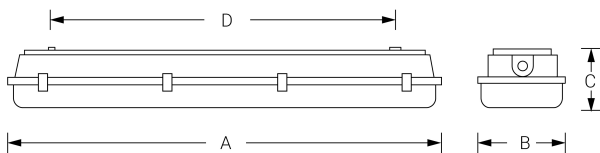

## Ficha técnica

Alumbrado de Emergencia  
Ref. MES2FL18P

**UNE 60598-2-22, UNE 20-392-93  
230V 50HZ**

Alumbrado de Emergencia: PANTALLA ESTANCA. Referencia: MES2FL18P, fabricado por Normalux. Lúmenes 1052 lm. Autonomía (h) 2h. Modo de funcionamiento: Permanente. Tipo de instalación: Superficie. Fuente de Luz: Fluorescente. Batería de: Ni-Cd 6V/4Ah. IP: 65. IK: 04. Versión: Estándar. Acabado: Gris. Carcasa de: PC+ABS Autoextinguible. Voltaje: 230V 50Hz. Dimensiones (mm): 680 x 175 x 117 mm. Manufacturado según la normativa UNE 60598-2-22, UNE 20-392-93. Compatible con telemando S-TE.

Dimensiones (mm):

	A	B	C	D
1x18	680	105	120	500
2x18	680	175	120	500
1x36	1.280	105	120	912
2x36	1.280	175	120	912
1x58	1.600	105	120	995
2x58	1.600	175	120	995

Lúmenes	1052 lm
Temperatura de color (K)	4000
Fuente de Luz	Fluorescente
Autonomía (h)	2h
Batería	Ni-Cd 6V/4Ah
Potencia (W)	0W
Modo de funcionamiento	Permanente
Clase	II
IP	65
IK	04
Temperatura de funcionamiento (°C)	5 a 35
Telemandable	Sí