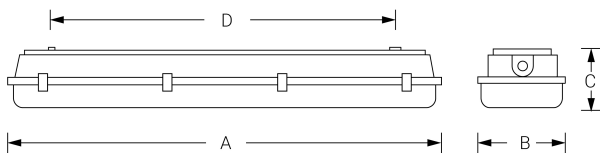

## Ficha técnica

Alumbrado de Emergencia  
Ref. MES2FL18P2E

**UNE 60598-2-22, UNE 20-392-93**  
**230V 50HZ**

Alumbrado de Emergencia: PANTALLA ESTANCA. Referencia: MES2FL18P2E, fabricado por Normalux. Lúmenes 280 lm. Autonomía (h) 2h. Modo de funcionamiento: Permanente. Tipo de instalación: Superficie. Fuente de Luz: Fluorescente. Batería de: Ni-Cd 2x 3.6V/1.5 Ah. IP: 65. IK: 04. Versión: Estándar. Acabado: Gris. Carcasa de: PC+ABS Autoextinguible. Voltaje: 230V 50Hz. Dimensiones (mm): 680 x 175 x 120 mm. Manufacturado según la normativa UNE 60598-2-22, UNE 20-392-93. Compatible con telemando S-TE.

Dimensiones (mm):

	A	B	C	D
1x18	680	105	120	500
2x18	680	175	120	500
1x36	1.280	105	120	912
2x36	1.280	175	120	912
1x58	1.600	105	120	995
2x58	1.600	175	120	995

Lúmenes	280 lm
Temperatura de color (K)	4000
Fuente de Luz	Fluorescente
Autonomía (h)	2h
Batería	Ni-Cd 2x 3.6V/1.5 Ah
Potencia (W)	0W
Modo de funcionamiento	Permanente
Clase	II
IP	65
IK	04
Temperatura de funcionamiento (°C)	-25 a 55
Telemandable	Si