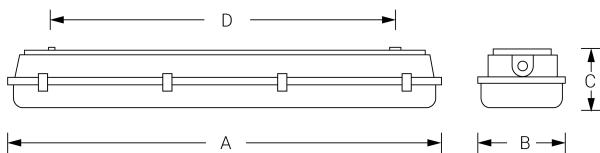

PANTALLA ESTANCA

Ficha técnica

Alumbrado de Emergencia
Ref. MES2FL36P

**UNE 60598-2-22, UNE 20-392-93
230V 50HZ**

Alumbrado de Emergencia: PANTALLA ESTANCA. Referencia: MES2FL36P, fabricado por Normalux. Lúmenes 837 lm. Autonomía (h) 1h. Modo de funcionamiento: Permanente. Tipo de instalación: Superficie. Fuente de Luz: Fluorescente. Batería de: Ni-Cd 6V/4Ah. IP: 65. IK: 04. Versión: Estándar. Acabado: Gris. Carcasa de: PC+ABS Autoextinguible. Voltaje: 230V 50Hz. Dimensiones (mm): 1278 x 175 x 117 mm. Manufacturado según la normativa UNE 60598-2-22, UNE 20-392-93. Compatible con telemando S-TE.

Dimensiones (mm):

	A	B	C	D
1x18	680	105	120	500
2x18	680	175	120	500
1x36	1.280	105	120	912
2x36	1.280	175	120	912
1x58	1.600	105	120	995
2x58	1.600	175	120	995

Lúmenes	837 lm
Temperatura de color (K)	4000
Fuente de Luz	Fluorescente
Autonomía (h)	1h
Batería	Ni-Cd 6V/4Ah
Potencia (W)	0W
Modo de funcionamiento	Permanente
Clase	II
IP	65
IK	04
Temperatura de funcionamiento (°C)	5 a 35
Telemandable	Sí