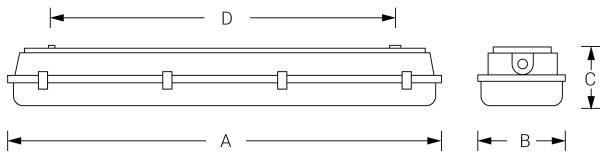

## Ficha técnica

Alumbrado de Emergencia

Ref. MES2FL36P2E

**UNE 60598-2-22, UNE 20-392-93  
230V 50HZ**

Alumbrado de Emergencia: PANTALLA ESTANCA. Referencia: MES2FL36P2E, fabricado por Normalux. Lúmenes 1674 lm. Autonomía (h) 1h. Modo de funcionamiento: Permanente. Tipo de instalación: Superficie. Fuente de Luz: Fluorescente. Batería de: Ni-Cd 2x6V/4Ah. IP: 65. IK: 04. Versión: Estándar. Acabado: Gris. Carcasa de: PC+ABS Autoextinguible. Voltaje: 230V 50Hz. Dimensiones (mm): 1278 x 175 x 120 mm. Manufacturado según la normativa UNE 60598-2-22, UNE 20-392-93. Compatible con telemando S-TE.

Dimensiones (mm):

	A	B	C	D
1x18	680	105	120	500
2x18	680	175	120	500
1x36	1.280	105	120	912
2x36	1.280	175	120	912
1x58	1.600	105	120	995
2x58	1.600	175	120	995

Lúmenes	1674 lm
Temperatura de color (K)	4000
Fuente de Luz	Fluorescente
Autonomía (h)	1h
Batería	Ni-Cd 2x6V/4Ah
Potencia (W)	0W
Modo de funcionamiento	Permanente
Clase	II
IP	65
IK	04
Temperatura de funcionamiento (°C)	5 a 35
Telemandable	Sí