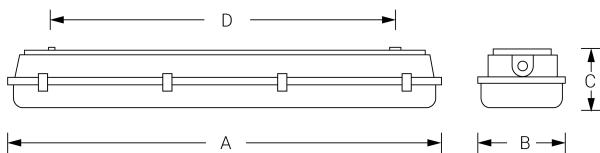

PANTALLA ESTANCA

Ficha técnica

Alumbrado de Emergencia
Ref. MES2FL58C

UNE 60598-2-22, UNE 20-392-93
230V 50HZ

Alumbrado de Emergencia: PANTALLA ESTANCA. Referencia: MES2FL58C, fabricado por Normalux. Lúmenes 936 lm. Autonomía (h) 1h. Modo de funcionamiento: . Tipo de instalación: Superficie. Fuente de Luz: Fluorescente. Batería de: Ni-Cd 6V/4Ah. IP: 65. IK: 04. Versión: Estándar. Acabado: Gris. Carcasa de: PC+ABS Autoextinguible. Voltaje: 230V 50Hz. Dimensiones (mm): 1600 x 175 x 120 mm. Manufacturado según la normativa UNE 60598-2-22, UNE 20-392-93. Compatible con telemando S-TE.

Dimensiones (mm):

	A	B	C	D
1x18	680	105	120	500
2x18	680	175	120	500
1x36	1.280	105	120	912
2x36	1.280	175	120	912
1x58	1.600	105	120	995
2x58	1.600	175	120	995

Lúmenes	936 lm
Temperatura de color (K)	4000
Fuente de Luz	Fluorescente
Autonomía (h)	1h
Batería	Ni-Cd 6V/4Ah
Potencia (W)	0W
Modo de funcionamiento	
Clase	II
IP	65
IK	04
Temperatura de funcionamiento (°C)	5 a 35
Telemandable	Sí