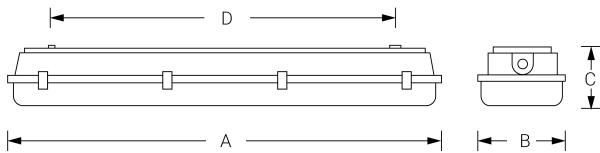

PANTALLA ESTANCA

Ficha técnica

Alumbrado de Emergencia
Ref. MES2FL58P

**UNE 60598-2-22, UNE 20-392-93
230V 50HZ**

Alumbrado de Emergencia: PANTALLA ESTANCA. Referencia: MES2FL58P, fabricado por Normalux. Lúmenes 936 lm. Autonomía (h) 1h. Modo de funcionamiento: Permanente. Tipo de instalación: Superficie. Fuente de Luz: Fluorescente. Batería de: Ni-Cd 6V/4Ah. IP: 65. IK: 04. Versión: Estándar. Acabado: Gris. Carcasa de: PC+ABS Autoextinguible. Voltaje: 230V 50Hz. Dimensiones (mm): 1600 x 175 x 120 mm. Manufacturado según la normativa UNE 60598-2-22, UNE 20-392-93. Compatible con telemando S-TE.

Dimensiones (mm):

	A	B	C	D
1x18	680	105	120	500
2x18	680	175	120	500
1x36	1.280	105	120	912
2x36	1.280	175	120	912
1x58	1.600	105	120	995
2x58	1.600	175	120	995

Lúmenes	936 lm
Temperatura de color (K)	4000
Fuente de Luz	Fluorescente
Autonomía (h)	1h
Batería	Ni-Cd 6V/4Ah
Potencia (W)	0W
Modo de funcionamiento	Permanente
Clase	II
IP	65
IK	04
Temperatura de funcionamiento (°C)	5 a 35
Telemandable	Sí