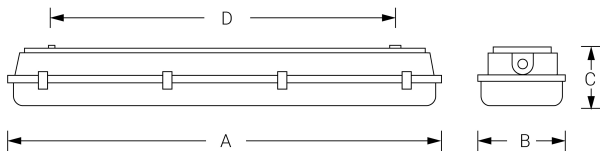

PANTALLA ESTANCA

Ficha técnica

Alumbrado de Emergencia

Ref. MES2FL58P2E

**UNE 60598-2-22, UNE 20-392-93
230V 50HZ**

Alumbrado de Emergencia: PANTALLA ESTANCA. Referencia: MES2FL58P2E, fabricado por Normalux. Lúmenes 1872 lm. Autonomía (h) 1h. Modo de funcionamiento: Permanente. Tipo de instalación: Superficie. Fuente de Luz: Fluorescente. Batería de: Ni-Cd 2x6V/4Ah. IP: 65. IK: 04. Versión: Estándar. Acabado: Gris. Carcasa de: PC+ABS Autoextinguible. Voltaje: 230V 50Hz. Dimensiones (mm): 1600 x 175 x 120 mm. Manufacturado según la normativa UNE 60598-2-22, UNE 20-392-93. Compatible con telemando S-TE.

Dimensiones (mm):

	A	B	C	D
1x18	680	105	120	500
2x18	680	175	120	500
1x36	1.280	105	120	912
2x36	1.280	175	120	912
1x58	1.600	105	120	995
2x58	1.600	175	120	995

Lúmenes	1872 lm
Temperatura de color (K)	4000
Fuente de Luz	Fluorescente
Autonomía (h)	1h
Batería	Ni-Cd 2x6V/4Ah
Potencia (W)	0W
Modo de funcionamiento	Permanente
Clase	II
IP	65
IK	04
Temperatura de funcionamiento (°C)	5 a 35
Telemandable	Sí