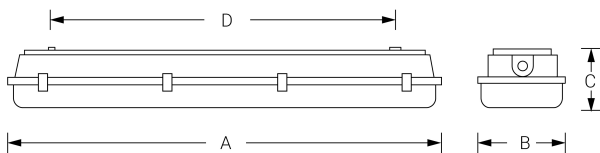

PANTALLA ESTANCA

Ficha técnica

Alumbrado de Emergencia
Ref. MESFL58P

**UNE 60598-2-22, UNE 20-392-93
230V 50HZ**

Alumbrado de Emergencia: PANTALLA ESTANCA. Referencia: MESFL58P, fabricado por Normalux. Lúmenes 936 lm. Autonomía (h) 1h. Modo de funcionamiento: Permanente. Tipo de instalación: Superficie. Fuente de Luz: Fluorescente. Batería de: Ni-Cd 6V/4Ah. IP: 65. IK: 04. Versión: Estándar. Acabado: Gris. Carcasa de: PC+ABS Autoextinguible. Voltaje: 230V 50Hz. Dimensiones (mm): 1600 x 105 x 120 mm. Manufacturado según la normativa UNE 60598-2-22, UNE 20-392-93. Compatible con telemando S-TE.

Dimensiones (mm):

	A	B	C	D
1x18	680	105	120	500
2x18	680	175	120	500
1x36	1.280	105	120	912
2x36	1.280	175	120	912
1x58	1.600	105	120	995
2x58	1.600	175	120	995

Lúmenes	936 lm
Temperatura de color (K)	4000
Fuente de Luz	Fluorescente
Autonomía (h)	1h
Batería	Ni-Cd 6V/4Ah
Potencia (W)	0W
Modo de funcionamiento	Permanente
Clase	II
IP	65
IK	04
Temperatura de funcionamiento (°C)	5 a 35
Telemandable	Sí