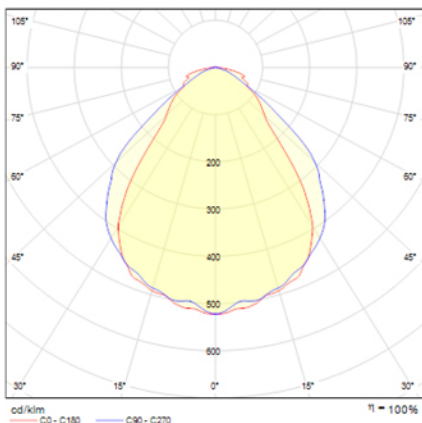

# STYLO

Dimensiones (mm):

Datos fotométricos: