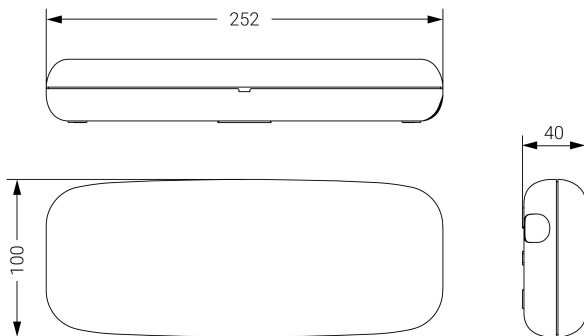

# STYLO

Dimensiones (mm):

Datos fotométricos:

## Ficha técnica

Alumbrado de Emergencia

Ref. S-300L

LED **CE**

**UNE 60598-2-22**  
**230V 50/60HZ**

Alumbrado de Emergencia: STYLO. Referencia: S-300L, fabricado por Normalux. Lúmenes 320 lm. Autonomía (h) 1h. Modo de funcionamiento: No permanente. Tipo de instalación: Superficie. Fuente de Luz: Led. Batería de: Ni-Cd 4,8V/750mAh. IP: 44. IK: 04. Versión: Estándar. Acabado: Blanco. Carcasa de: PC+ABS Autoextinguible. Voltaje: 230V 50/60Hz. Dimensiones (mm): 252 x 100 x 40 mm. Manufacturado según la normativa UNE 60598-2-22. Compatible con telemando S-TE.