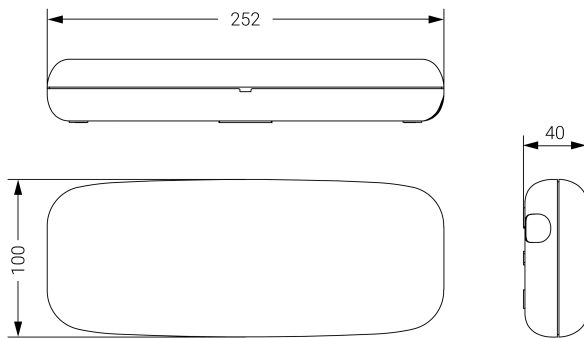

STYLO

Ficha técnica

Alumbrado de Emergencia

Ref. SA-200L

UNE 60598-2-22
230V 50/60HZ

Alumbrado de Emergencia: STYLO. Referencia: SA-200L, fabricado por Normalux. Lúmenes 195 lm. Autonomía (h) 1h. Modo de funcionamiento: No permanente. Tipo de instalación: Superficie. Fuente de Luz: Led. Batería de: Ni-Cd 3.6V/750mAh. IP: 44. IK: 04. Versión: Autotest. Acabado: Blanco. Carcasa de: PC+ABS Autoextinguible. Voltaje: 230V 50/60Hz. Dimensiones (mm): 252 x 100 x 40 mm. Manufacturado según la normativa UNE 60598-2-22.

Dimensiones (mm):

Lúmenes	195 lm
Temperatura de color (K)	5700
Fuente de Luz	Led
Autonomía (h)	1h
Batería	Ni-Cd 3.6V/750mAh
Potencia (W)	0,85W
Modo de funcionamiento	No permanente
Clase	II
IP	44
IK	04
Temperatura de funcionamiento (°C)	5 a 35
Telemandable	No

Datos fotométricos: