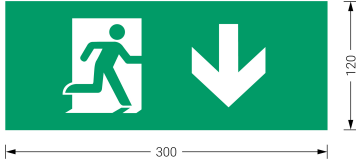

Ref. SG-NSD

Dimensiones (mm):

Temperatura de color (°K)	0
Potencia (W)	0
Peso (Kg)	0,01Kg
Horas de vida útil L70B10 **	0
Factor de potencia	0
Rendimiento (%)	0%
CRI	0
Temperatura de funcionamiento (°C)	-25 a 55
Telemandable	No