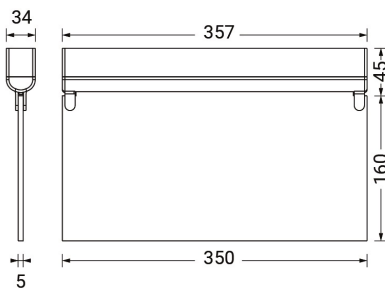

EN 60598-1
24VDC

Alumbrado de Señalización: SIGNAL. Referencia: SG-S24-K, fabricado por Normalux. Lúmenes 85 lm. Modo de funcionamiento: Permanente - No Permanente. Tipo de instalación: Superficie. Fuente de Luz: Led. IP: 20. IK: 04. Versión: CBS (24V CC). Acabado: Blanco. Carcasa de: Policarbonato. Voltaje: 24Vdc. Manufacturado según la normativa EN 60598-1.

Dimensiones (mm):