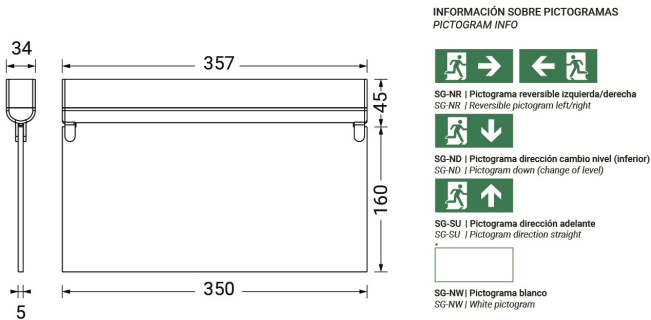

Dimensiones (mm):

Datos fotométricos:

Ficha técnica

Alumbrado de Señalización

Ref. SG-S24-K-2

EN 60598-1
24VDC

Alumbrado de Señalización: SIGNAL. Referencia: SG-S24-K-2, fabricado por Normalux. Lúmenes 85 lm. Modo de funcionamiento: Permanente - No Permanente. Tipo de instalación: Superficie. Fuente de Luz: Led. IP: 20. IK: 04. Versión: CBS (24V CC). Acabado: Aluminio. Carcasa de: Policarbonato. Voltaje: 24Vdc. Manufacturado según la normativa EN 60598-1.

Lúmenes	85 lm
Temperatura de color (K)	5700
Fuente de Luz	Led
Potencia (W)	1,7W
Modo de funcionamiento	Permanente - No Permanente
Clase	III
IP	20
IK	04
Temperatura de funcionamiento (°C)	-25 a 55
Distancia máxima de visión según EN1838	24m
Telemandable	No

* Según normativa EN 1838