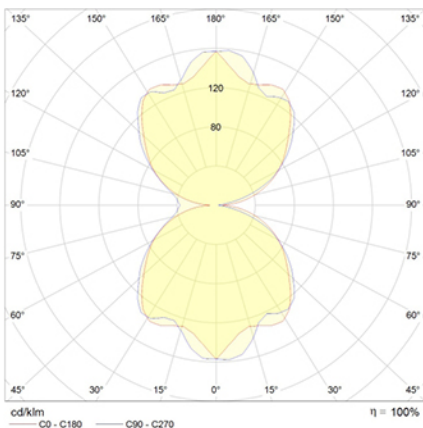

Dimensiones (mm):

Datos fotométricos:

Ficha técnica

Alumbrado de Señalización

Ref. SG-S24-K-2

EN 60598-1
24VDC

Alumbrado de Señalización: SIGNAL. Referencia: SG-S24-K-2, fabricado por Normalux. Lúmenes 85 lm. Modo de funcionamiento: Permanente - No Permanente. Tipo de instalación: Superficie. Fuente de Luz: Led. IP: 20. IK: 04. Versión: CBS (24V CC). Acabado: Aluminio. Carcasa de: Policarbonato. Voltaje: 24Vdc. Manufacturado según la normativa EN 60598-1.

Lúmenes	85 lm
Temperatura de color (K)	5700
Fuente de Luz	Led
Potencia (W)	1,7W
Modo de funcionamiento	Permanente - No Permanente
Clase	III
IP	20
IK	04
Temperatura de funcionamiento (°C)	-25 a 55
Distancia máxima de visión según EN1838	24m
Telemandable	No