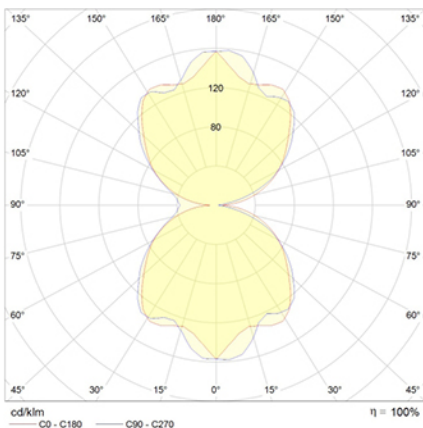

Dimensiones (mm):

Datos fotométricos:

Ficha técnica

Alumbrado de Señalización

Ref. SGEA-K-1

**EN 60598-1, EN 60598-2-22**  
**230V 50/60HZ**

Alumbrado de Señalización: SIGNAL. Referencia: SGEA-K-1, fabricado por Normalux. Lúmenes 100 lm. Autonomía (h) 1h. Modo de funcionamiento: No permanente. Tipo de instalación: Superficie. Fuente de Luz: Led. Batería de: Ni-Cd 3,6V/750mAh. IP: 20. IK: 04. Versión: Autotest. Acabado: Antracita. Carcasa de: Policarbonato. Voltaje: 230V 50/60Hz. Manufacturado según la normativa EN 60598-1, EN 60598-2-22. Compatible con telemando S-TE.

Lúmenes	100 lm
Temperatura de color (K)	5700
Fuente de Luz	Led
Autonomía (h)	1h
Batería	Ni-Cd 3,6V/750mAh
Potencia (W)	0,9W
Modo de funcionamiento	No permanente
Clase	II
IP	20
IK	04
Temperatura de funcionamiento (°C)	5 a 35
Distancia máxima de visión según EN1838	24m
Telemandable	Sí