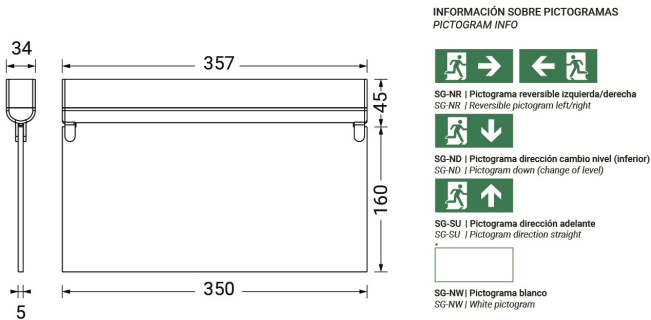

Dimensiones (mm):

Datos fotométricos:

Ficha técnica

Alumbrado de Señalización

Ref. SGEA-K-1

**EN 60598-1, EN 60598-2-22**  
**230V 50/60HZ**

Alumbrado de Señalización: SIGNAL. Referencia: SGEA-K-1, fabricado por Normalux. Lúmenes 100 lm. Autonomía (h) 1h. Modo de funcionamiento: No permanente. Tipo de instalación: Superficie. Fuente de Luz: Led. Batería de: Ni-Cd 3,6V/750mAh. IP: 20. IK: 04. Versión: Autotest. Acabado: Antracita. Carcasa de: Policarbonato. Voltaje: 230V 50/60Hz. Manufacturado según la normativa EN 60598-1, EN 60598-2-22. Compatible con telemando S-TE.

Lúmenes	100 lm
Temperatura de color (K)	5700
Fuente de Luz	Led
Autonomía (h)	1h
Batería	Ni-Cd 3,6V/750mAh
Potencia (W)	0,9W
Modo de funcionamiento	No permanente
Clase	II
IP	20
IK	04
Temperatura de funcionamiento (°C)	5 a 35
Distancia máxima de visión según EN1838	24m
Telemandable	Sí

\* Según normativa EN 1838