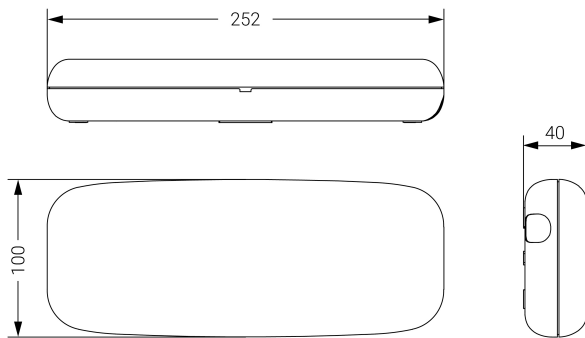

STYLO

Ficha técnica

Alumbrado de Emergencia

Ref. SL-60M

UNE 60598-2-22
230V 50/60HZ

Alumbrado de Emergencia: STYLO. Referencia: SL-60M, fabricado por Normalux. Lúmenes 80 lm. Autonomía (h) 1h. Modo de funcionamiento: Permanente. Tipo de instalación: Superficie. Fuente de Luz: Led. Batería de: Ni-Cd 3,6V/300mAh. IP: 44. IK: 04. Versión: Estándar. Acabado: Blanco. Carcasa de: PC+ABS Autoextinguible. Voltaje: 230V 50/60Hz. Dimensiones (mm): 252 x 100 x 40 mm. Manufacturado según la normativa UNE 60598-2-22. Compatible con telemando S-TE.

Dimensiones (mm):

Lúmenes	80 lm
Temperatura de color (K)	5700
Fuente de Luz	Led
Autonomía (h)	1h
Batería	Ni-Cd 3,6V/300mAh
Potencia (W)	1,36W
Modo de funcionamiento	Permanente
Clase	II
IP	44
IK	04
Temperatura de funcionamiento (°C)	5 a 35
Telemandable	Sí

Datos fotométricos: