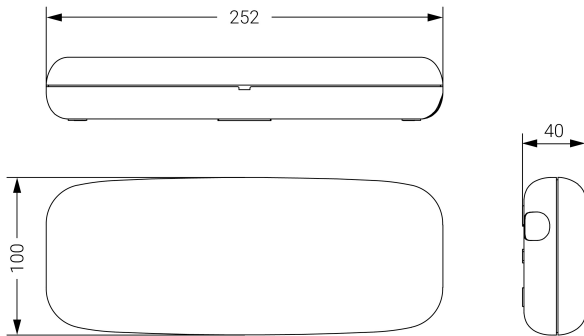

## Ficha técnica

Alumbrado de Emergencia

Ref. SL3-100M

**UNE 60598-2-22**  
**230V 50/60HZ**

Alumbrado de Emergencia: STYLO. Referencia: SL3-100M, fabricado por Normalux. Lúmenes 105 lm. Autonomía (h) 3h. Modo de funcionamiento: Permanente. Tipo de instalación: Superficie. Fuente de Luz: Led. Batería de: Ni-Cd 4,8V/750mAh. IP: 44. IK: 04. Versión: Estándar. Acabado: Blanco. Carcasa de: PC+ABS Autoextinguible. Voltaje: 230V 50/60Hz. Dimensiones (mm): 252 x 100 x 40 mm. Manufacturado según la normativa UNE 60598-2-22. Compatible con telemando S-TE.

Dimensiones (mm):

Lúmenes	105 lm
Temperatura de color (K)	5700
Fuente de Luz	Led
Autonomía (h)	3h
Batería	Ni-Cd 4,8V/750mAh
Potencia (W)	3,16W
Modo de funcionamiento	Permanente
Clase	II
IP	44
IK	04
Temperatura de funcionamiento (°C)	5 a 35
Telemandable	Sí

Datos fotométricos: