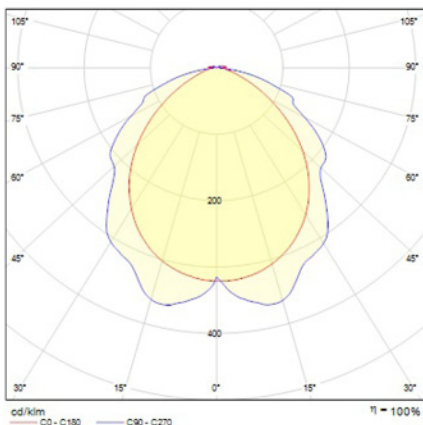

Dimensiones (mm):

Datos fotométricos:

Ficha técnica

Alumbrado de Emergencia

Ref. SS3-100L

UNE 60598-2-22
230V 50/60HZ

Alumbrado de Emergencia: SMART. Referencia: SS3-100L, fabricado por Normalux. Lúmenes 100 lm. Autonomía (h) 3h. Modo de funcionamiento: No permanente. Tipo de instalación: Superficie. Fuente de Luz: Led. Batería de: Ni-Cd 4,8V/750mAh. IP: 42. IK: 07. Versión: Estándar. Acabado: Blanco. Carcasa de: PC+ABS Autoextinguible. Voltaje: 230V 50/60Hz. Dimensiones (mm): 209 x 112 x 39 mm. Manufacturado según la normativa UNE 60598-2-22. Compatible con telemando S-TE.