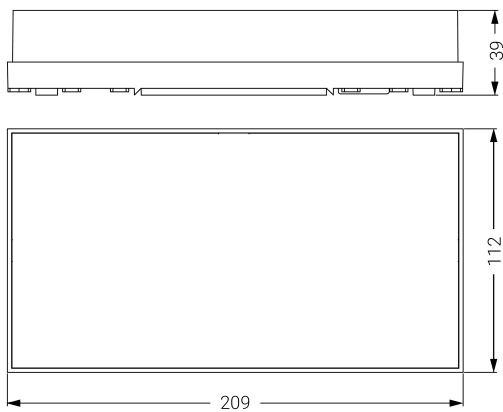

Dimensiones (mm):

Datos fotométricos:

Ficha técnica

Alumbrado de Emergencia

Ref. SS3-100L

UNE 60598-2-22
230V 50/60HZ

Alumbrado de Emergencia: SMART. Referencia: SS3-100L, fabricado por Normalux. Lúmenes 100 lm. Autonomía (h) 3h. Modo de funcionamiento: No permanente. Tipo de instalación: Superficie. Fuente de Luz: Led. Batería de: Ni-Cd 4,8V/750mAh. IP: 42. IK: 07. Versión: Estándar. Acabado: Blanco. Carcasa de: PC+ABS Autoextinguible. Voltaje: 230V 50/60Hz. Dimensiones (mm): 209 x 112 x 39 mm. Manufacturado según la normativa UNE 60598-2-22. Compatible con telemando S-TE.