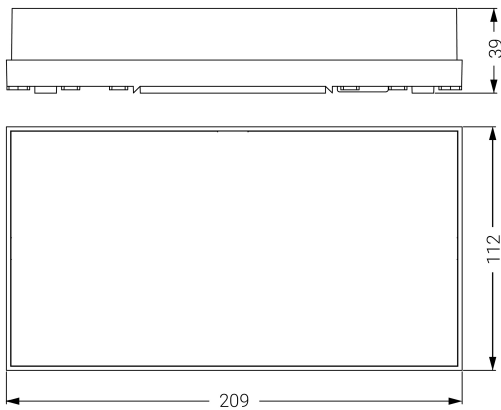

Dimensiones (mm):

Datos fotométricos:

## Ficha técnica

Alumbrado de Emergencia

Ref. SSAL3-100

**UNE 60598-2-22, NF71820**  
**230V 50/60HZ**

Alumbrado de Emergencia: SMART. Referencia: SSAL3-100, fabricado por Normalux. Lúmenes 115 lm. Autonomía (h) 3h. Modo de funcionamiento: Permanente - No Permanente. Tipo de instalación: Superficie. Fuente de Luz: Led. Batería de: Ni-Cd 4,8V/750mAh. IP: 42. IK: 07. Versión: Autotest. Acabado: Blanco. Carcasa de: PC+ABS Autoextinguible. Voltaje: 230V 50/60Hz. Dimensiones (mm): 209 x 112 x 39 mm. Manufacturado según la normativa UNE 60598-2-22, NF71820.