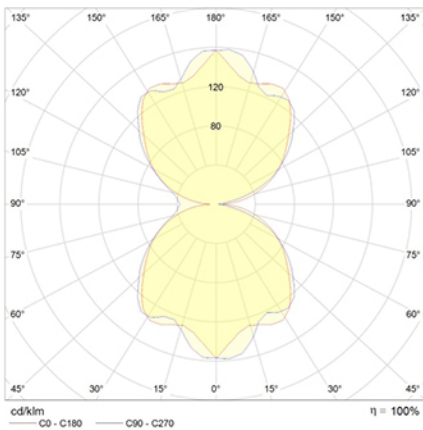

STEELED

Dimensiones (mm):

Datos fotométricos:

Ficha técnica

Alumbrado de Señalización

Ref. STP

EN 60598-1
230V 50/60HZ

Alumbrado de Señalización: STEELED. Referencia: STP, fabricado por Normalux. Autonomía (h) 1h. Modo de funcionamiento: Permanente. Tipo de instalación: Superficie. Fuente de Luz: Led. Batería de: Ni-Cd 3,6V/750mAh. IP: 20. IK: 04. Versión: Estándar. Acabado: Acero Inox.. Carcasa de: Acero Inoxidable. Voltaje: 230V 50/60Hz. Manufacturado según la normativa EN 60598-1.

Temperatura de color (K)	5700
Fuente de Luz	Led
Autonomía (h)	1h
Batería	Ni-Cd 3,6V/750mAh
Potencia (W)	0,35W
Modo de funcionamiento	Permanente
Clase	I
IP	20
IK	04
Temperatura de funcionamiento (°C)	5 a 35
Distancia máxima de visión según EN1838	24m
Telemandable	No