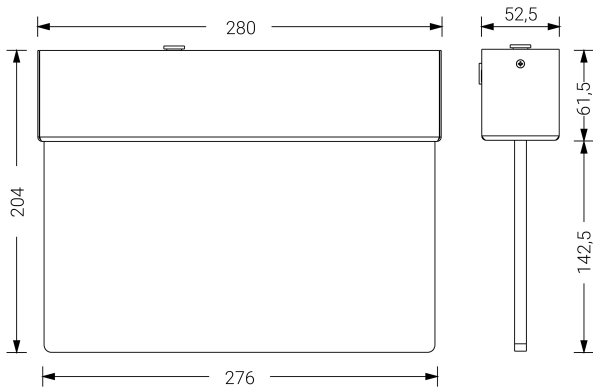

STEELED

Dimensiones (mm):

Datos fotométricos:

Ficha técnica

Alumbrado de Señalización

Ref. STP

EN 60598-1
230V 50/60HZ

Alumbrado de Señalización: STEELED. Referencia: STP, fabricado por Normalux. Autonomía (h) 1h. Modo de funcionamiento: Permanente. Tipo de instalación: Superficie. Fuente de Luz: Led. Batería de: Ni-Cd 3,6V/750mAh. IP: 20. IK: 04. Versión: Estándar. Acabado: Acero Inox.. Carcasa de: Acero Inoxidable. Voltaje: 230V 50/60Hz. Manufacturado según la normativa EN 60598-1.

Temperatura de color (K)	5700
Fuente de Luz	Led
Autonomía (h)	1h
Batería	Ni-Cd 3,6V/750mAh
Potencia (W)	0,35W
Modo de funcionamiento	Permanente
Clase	I
IP	20
IK	04
Temperatura de funcionamiento (°C)	5 a 35
Distancia máxima de visión según EN1838	24m
Telemandable	No