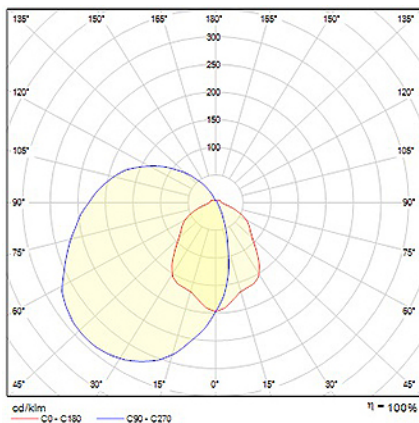

VOLUTTA

Dimensiones (mm):

Datos fotométricos:

Ficha técnica

Alumbrado de Emergencia

Ref. V-50L

UNE 60598-2-22
230V 50/60HZ

Alumbrado de Emergencia: VOLUTTA. Referencia: V-50L, fabricado por Normalux. Lúmenes 45 lm. Autonomía (h) 1h. Modo de funcionamiento: No permanente. Tipo de instalación: Adosada a pared. Fuente de Luz: Led. Batería de: Ni-Cd 3,6V/300mAh. IP: 22. IK: 04. Versión: Estándar. Acabado: Blanco. Carcasa de: PC+ABS Autoextinguible. Voltaje: 230V 50/60Hz. Dimensiones (mm): 327 x 145 x 58 mm. Manufacturado según la normativa UNE 60598-2-22. Compatible con telemando S-TE.