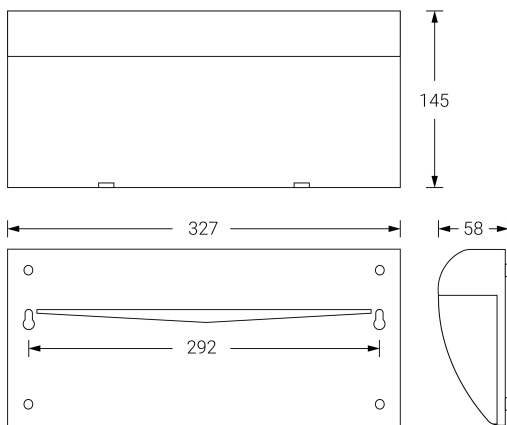

VOLUTTA

Dimensiones (mm):

Datos fotométricos:

Ficha técnica

Alumbrado de Emergencia

Ref. V-50L

UNE 60598-2-22
230V 50/60HZ

Alumbrado de Emergencia: VOLUTTA. Referencia: V-50L, fabricado por Normalux. Lúmenes 45 lm. Autonomía (h) 1h. Modo de funcionamiento: No permanente. Tipo de instalación: Adosada a pared. Fuente de Luz: Led. Batería de: Ni-Cd 3,6V/300mAh. IP: 22. IK: 04. Versión: Estándar. Acabado: Blanco. Carcasa de: PC+ABS Autoextinguible. Voltaje: 230V 50/60Hz. Dimensiones (mm): 327 x 145 x 58 mm. Manufacturado según la normativa UNE 60598-2-22. Compatible con telemando S-TE.