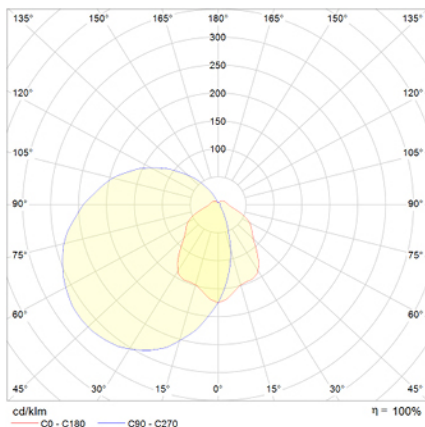

VOLUTTA

Dimensiones (mm):

Datos fotométricos:

Ficha técnica

Alumbrado de Emergencia

Ref. VAL-200

UNE 60598-2-22
230V 50/60HZ

Alumbrado de Emergencia: VOLUTTA. Referencia: VAL-200, fabricado por Normalux. Lúmenes 180 lm. Autonomía (h) 1h. Modo de funcionamiento: Permanente. Tipo de instalación: Adosada a pared. Fuente de Luz: Led. Batería de: Ni-Cd 3,6V/750mAh. IP: 22. IK: 04. Versión: Autotest. Acabado: Blanco. Carcasa de: PC+ABS Autoextinguible. Voltaje: 230V 50/60Hz. Dimensiones (mm): 327 x 145 x 58 mm. Manufacturado según la normativa UNE 60598-2-22. Compatible con telemando S-TE.