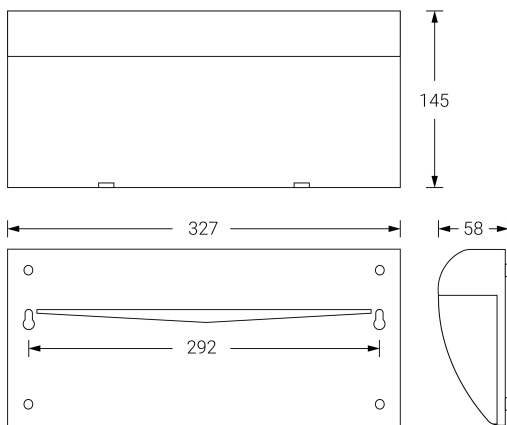

VOLUTTA

Dimensiones (mm):

Datos fotométricos:

Ficha técnica

Alumbrado de Emergencia

Ref. VAL-200

UNE 60598-2-22
230V 50/60HZ

Alumbrado de Emergencia: VOLUTTA. Referencia: VAL-200, fabricado por Normalux. Lúmenes 180 lm. Autonomía (h) 1h. Modo de funcionamiento: Permanente. Tipo de instalación: Adosada a pared. Fuente de Luz: Led. Batería de: Ni-Cd 3,6V/750mAh. IP: 22. IK: 04. Versión: Autotest. Acabado: Blanco. Carcasa de: PC+ABS Autoextinguible. Voltaje: 230V 50/60Hz. Dimensiones (mm): 327 x 145 x 58 mm. Manufacturado según la normativa UNE 60598-2-22. Compatible con telemando S-TE.