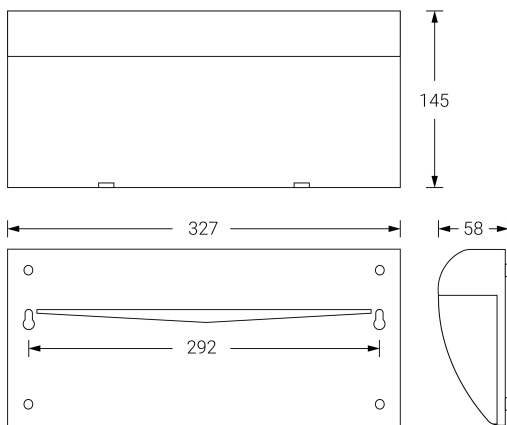

VOLUTTA

Dimensiones (mm):

Datos fotométricos:

Ficha técnica

Alumbrado de Emergencia

Ref. VAL-200-1

UNE 60598-2-22
230V 50/60HZ

Alumbrado de Emergencia: VOLUTTA. Referencia: VAL-200-1, fabricado por Normalux. Lúmenes 180 lm. Autonomía (h) 1h. Modo de funcionamiento: Permanente. Tipo de instalación: Adosada a pared. Fuente de Luz: Led. Batería de: Ni-Cd 3,6V/750mAh. IP: 22. IK: 04. Versión: Autotest. Acabado: Antracita. Carcasa de: PC+ABS Autoextinguible. Voltaje: 230V 50/60Hz. Dimensiones (mm): 327 x 145 x 58 mm. Manufacturado según la normativa UNE 60598-2-22. Compatible con telemando S-TE.