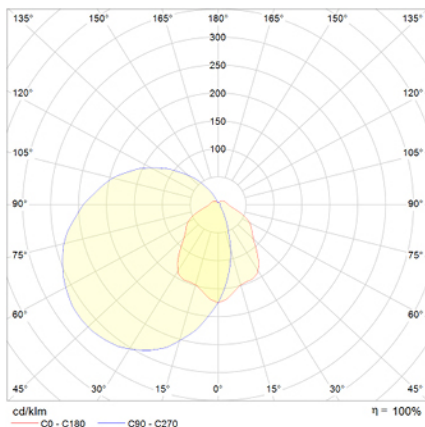

VOLUTTA

Dimensiones (mm):

Datos fotométricos:

Ficha técnica

Alumbrado de Emergencia

Ref. VAL-200-1

UNE 60598-2-22
230V 50/60HZ

Alumbrado de Emergencia: VOLUTTA. Referencia: VAL-200-1, fabricado por Normalux. Lúmenes 180 lm. Autonomía (h) 1h. Modo de funcionamiento: Permanente. Tipo de instalación: Adosada a pared. Fuente de Luz: Led. Batería de: Ni-Cd 3,6V/750mAh. IP: 22. IK: 04. Versión: Autotest. Acabado: Antracita. Carcasa de: PC+ABS Autoextinguible. Voltaje: 230V 50/60Hz. Dimensiones (mm): 327 x 145 x 58 mm. Manufacturado según la normativa UNE 60598-2-22. Compatible con telemando S-TE.