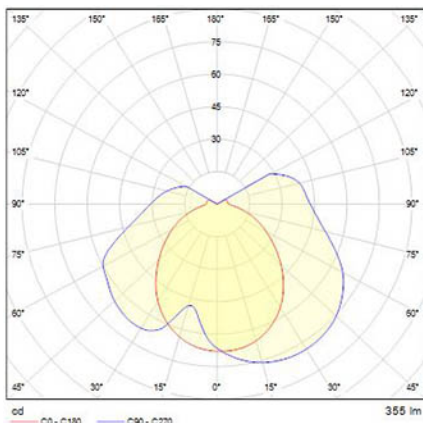

VOLUTTA DOBLE

Dimensiones (mm):

Datos fotométricos:

Ficha técnica

Alumbrado de Emergencia

Ref. VD-300L

UNE 60598-2-22
230V 50/60HZ

Alumbrado de Emergencia: VOLUTTA DOBLE. Referencia: VD-300L, fabricado por Normalux. Lúmenes 290 lm. Autonomía (h) 1h. Modo de funcionamiento: No permanente. Tipo de instalación: Superficie. Fuente de Luz: Led. Batería de: Ni-Cd 7,2V/750mAh. IP: 22. IK: 04. Versión: Estándar. Acabado: Blanco. Carcasa de: PC+ABS Autoextinguible. Voltaje: 230V 50/60Hz. Dimensiones (mm): 327 x 145 x 117 mm. Manufacturado según la normativa UNE 60598-2-22. Compatible con telemando S-TE.

Lúmenes	290 lm
Temperatura de color (K)	5700
Fuente de Luz	Led
Autonomía (h)	1h
Batería	Ni-Cd 7,2V/750mAh
Potencia (W)	2,2W
Modo de funcionamiento	No permanente
Clase	II
IP	22
IK	04
Temperatura de funcionamiento (°C)	5 a 35
Telemandable	Sí