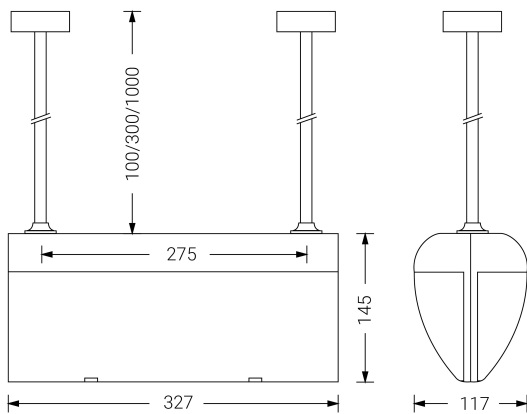

VOLUTTA DOBLE

Dimensiones (mm):

Datos fotométricos:

Ficha técnica

Alumbrado de Emergencia

Ref. VD-300L

UNE 60598-2-22
230V 50/60HZ

Alumbrado de Emergencia: VOLUTTA DOBLE. Referencia: VD-300L, fabricado por Normalux. Lúmenes 290 lm. Autonomía (h) 1h. Modo de funcionamiento: No permanente. Tipo de instalación: Superficie. Fuente de Luz: Led. Batería de: Ni-Cd 7,2V/750mAh. IP: 22. IK: 04. Versión: Estándar. Acabado: Blanco. Carcasa de: PC+ABS Autoextinguible. Voltaje: 230V 50/60Hz. Dimensiones (mm): 327 x 145 x 117 mm. Manufacturado según la normativa UNE 60598-2-22. Compatible con telemando S-TE.

Lúmenes	290 lm
Temperatura de color (K)	5700
Fuente de Luz	Led
Autonomía (h)	1h
Batería	Ni-Cd 7,2V/750mAh
Potencia (W)	2,2W
Modo de funcionamiento	No permanente
Clase	II
IP	22
IK	04
Temperatura de funcionamiento (°C)	5 a 35
Telemandable	Sí