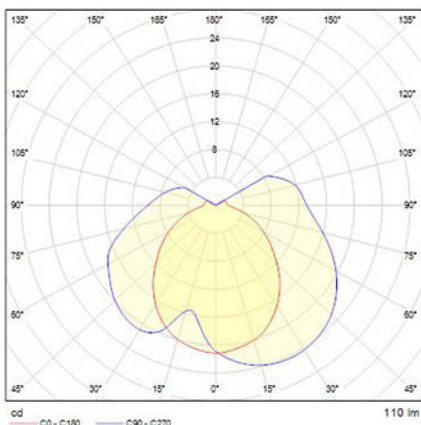

VOLUTTA DOBLE

Dimensiones (mm):

Datos fotométricos:

Ficha técnica

Alumbrado de Emergencia

Ref. VDL-60-2

UNE 60598-2-22
230V 50/60HZ

Alumbrado de Emergencia: VOLUTTA DOBLE. Referencia: VDL-60-2, fabricado por Normalux. Lúmenes 60 lm. Autonomía (h) 1h. Modo de funcionamiento: Permanente. Tipo de instalación: Superficie. Fuente de Luz: Led. Batería de: Ni-Cd 3,6V/300mAh. IP: 22. IK: 04. Versión: Estándar. Acabado: Aluminio. Carcasa de: PC+ABS Autoextinguible. Voltaje: 230V 50/60Hz. Dimensiones (mm): 327 x 145 x 117 mm. Manufacturado según la normativa UNE 60598-2-22. Compatible con telemando S-TE.