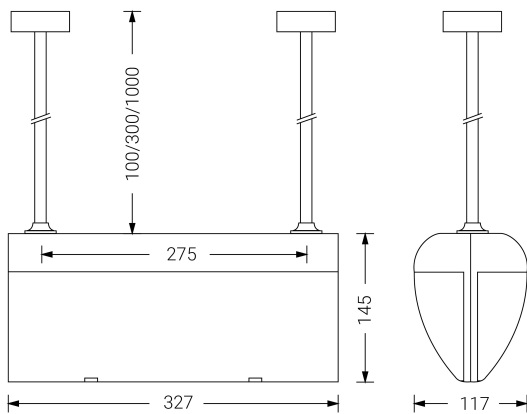

VOLUTTA DOBLE

Dimensiones (mm):

Datos fotométricos:

Ficha técnica

Alumbrado de Emergencia

Ref. VDL-60-2

UNE 60598-2-22
230V 50/60HZ

Alumbrado de Emergencia: VOLUTTA DOBLE. Referencia: VDL-60-2, fabricado por Normalux. Lúmenes 60 lm. Autonomía (h) 1h. Modo de funcionamiento: Permanente. Tipo de instalación: Superficie. Fuente de Luz: Led. Batería de: Ni-Cd 3,6V/300mAh. IP: 22. IK: 04. Versión: Estándar. Acabado: Aluminio. Carcasa de: PC+ABS Autoextinguible. Voltaje: 230V 50/60Hz. Dimensiones (mm): 327 x 145 x 117 mm. Manufacturado según la normativa UNE 60598-2-22. Compatible con telemando S-TE.