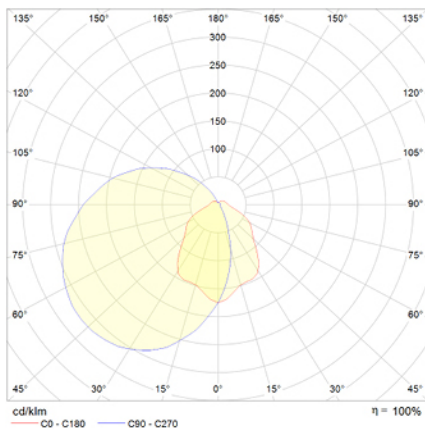

# VOLUTTA

Dimensiones (mm):

Datos fotométricos:

## Ficha técnica

Alumbrado de Emergencia

Ref. VIDL-100

**UNE 60598-2-22**  
**230V 50/60HZ**

Alumbrado de Emergencia: VOLUTTA. Referencia: VIDL-100, fabricado por Normalux. Lúmenes 80 lm. Autonomía (h) 1h. Modo de funcionamiento: Permanente. Tipo de instalación: Adosada a pared. Fuente de Luz: Led. Batería de: Ni-Cd 3,6V/0,75Ah. IP: 22. IK: 04. Versión: DALI. Acabado: Blanco. Carcasa de: PC+ABS Autoextinguible. Voltaje: 230V 50/60Hz. Dimensiones (mm): 327 x 145 x 58 mm. Manufacturado según la normativa UNE 60598-2-22.