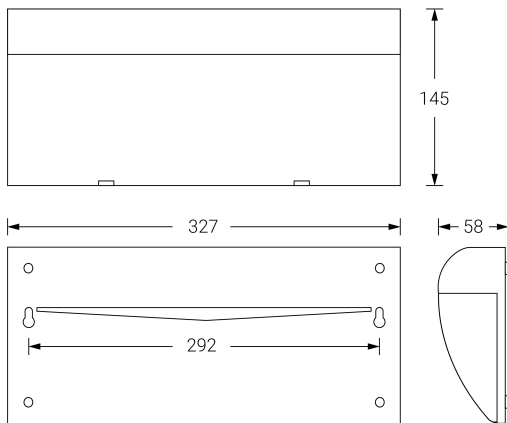

# VOLUTTA

Dimensiones (mm):

Datos fotométricos:

## Ficha técnica

Alumbrado de Emergencia

Ref. VIDL-100

**UNE 60598-2-22**  
**230V 50/60HZ**

Alumbrado de Emergencia: VOLUTTA. Referencia: VIDL-100, fabricado por Normalux. Lúmenes 80 lm. Autonomía (h) 1h. Modo de funcionamiento: Permanente. Tipo de instalación: Adosada a pared. Fuente de Luz: Led. Batería de: Ni-Cd 3,6V/0,75Ah. IP: 22. IK: 04. Versión: DALI. Acabado: Blanco. Carcasa de: PC+ABS Autoextinguible. Voltaje: 230V 50/60Hz. Dimensiones (mm): 327 x 145 x 58 mm. Manufacturado según la normativa UNE 60598-2-22.