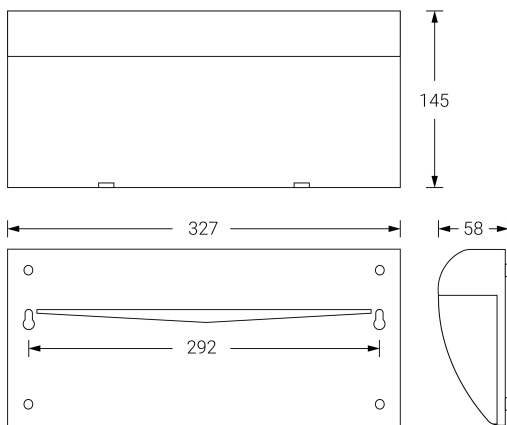

# VOLUTTA

Dimensiones (mm):

Datos fotométricos:

## Ficha técnica

Alumbrado de Emergencia

Ref. VIDL-200-1

**UNE 60598-2-22**  
**230V 50/60HZ**

Alumbrado de Emergencia: VOLUTTA. Referencia: VIDL-200-1, fabricado por Normalux. Lúmenes 200 lm. Autonomía (h) 1h. Modo de funcionamiento: Permanente. Tipo de instalación: Adosada a pared. Fuente de Luz: Led. Batería de: Ni-Cd 6V/1.5Ah. IP: 22. IK: 04. Versión: DALI. Acabado: Antracita. Carcasa de: PC+ABS Autoextinguible. Voltaje: 230V 50/60Hz. Dimensiones (mm): 327 x 145 x 58 mm. Manufacturado según la normativa UNE 60598-2-22.