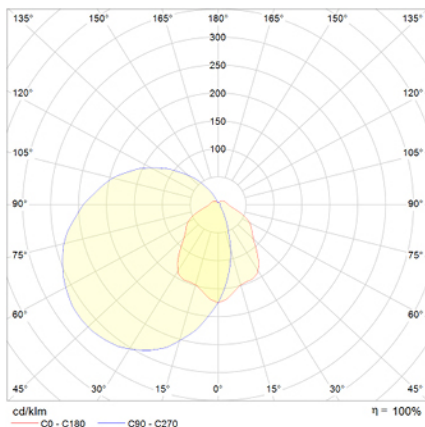

# VOLUTTA

Dimensiones (mm):

Datos fotométricos: