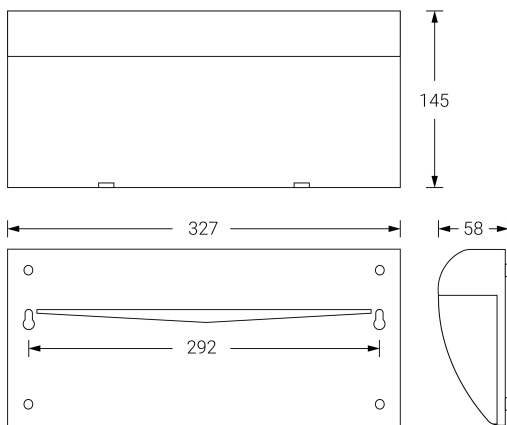

# VOLUTTA

Dimensiones (mm):

Datos fotométricos:

## Ficha técnica

Alumbrado de Emergencia

Ref. VL-60-1

**UNE 60598-2-22**  
**230V 50/60HZ**

Alumbrado de Emergencia: VOLUTTA. Referencia: VL-60-1, fabricado por Normalux. Lúmenes 60 lm. Autonomía (h) 1h. Modo de funcionamiento: Permanente. Tipo de instalación: Adosada a pared. Fuente de Luz: Led. Batería de: Ni-Cd 3,6V/300mAh. IP: 22. IK: 04. Versión: Estándar. Acabado: Antracita. Carcasa de: PC+ABS Autoextinguible. Voltaje: 230V 50/60Hz. Dimensiones (mm): 327 x 145 x 58 mm. Manufacturado según la normativa UNE 60598-2-22. Compatible con telemando S-TE.