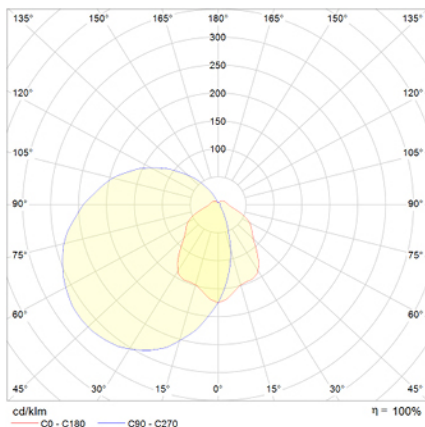

# VOLUTTA

Dimensiones (mm):

Datos fotométricos:

## Ficha técnica

Alumbrado de Emergencia

Ref. VL-60-1

**UNE 60598-2-22**  
**230V 50/60HZ**

Alumbrado de Emergencia: VOLUTTA. Referencia: VL-60-1, fabricado por Normalux. Lúmenes 60 lm. Autonomía (h) 1h. Modo de funcionamiento: Permanente. Tipo de instalación: Adosada a pared. Fuente de Luz: Led. Batería de: Ni-Cd 3,6V/300mAh. IP: 22. IK: 04. Versión: Estándar. Acabado: Antracita. Carcasa de: PC+ABS Autoextinguible. Voltaje: 230V 50/60Hz. Dimensiones (mm): 327 x 145 x 58 mm. Manufacturado según la normativa UNE 60598-2-22. Compatible con telemando S-TE.