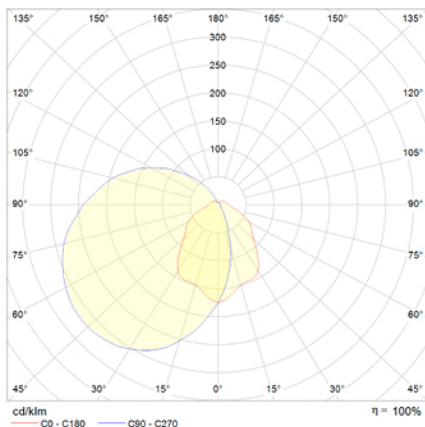

VOLUTTA

Dimensiones (mm):

Datos fotométricos:

Ficha técnica

Alumbrado de Emergencia

Ref. VL2-200-2

UNE 60598-2-22
230V 50/60HZ

Alumbrado de Emergencia: VOLUTTA. Referencia: VL2-200-2, fabricado por Normalux. Lúmenes 200 lm. Autonomía (h) 2h. Modo de funcionamiento: Permanente. Tipo de instalación: Adosada a pared. Fuente de Luz: Led. Batería de: Ni-Cd 6V/750mAh. IP: 22. IK: 04. Versión: Estándar. Acabado: Aluminio. Carcasa de: PC+ABS Autoextinguible. Voltaje: 230V 50/60Hz. Dimensiones (mm): 327 x 145 x 58 mm. Manufacturado según la normativa UNE 60598-2-22. Compatible con telemando S-TE.