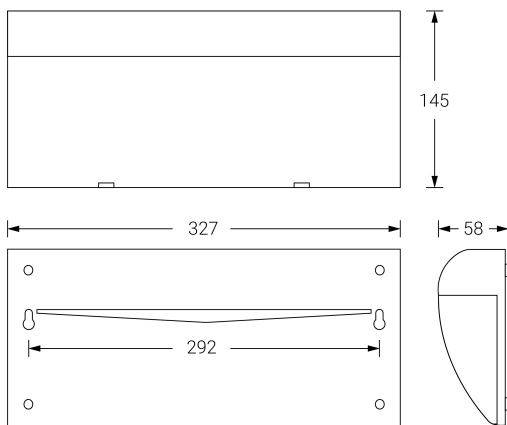

VOLUTTA

Dimensiones (mm):

Datos fotométricos:

Ficha técnica

Alumbrado de Emergencia

Ref. VL2-200-2

UNE 60598-2-22
230V 50/60HZ

Alumbrado de Emergencia: VOLUTTA. Referencia: VL2-200-2, fabricado por Normalux. Lúmenes 200 lm. Autonomía (h) 2h. Modo de funcionamiento: Permanente. Tipo de instalación: Adosada a pared. Fuente de Luz: Led. Batería de: Ni-Cd 6V/750mAh. IP: 22. IK: 04. Versión: Estándar. Acabado: Aluminio. Carcasa de: PC+ABS Autoextinguible. Voltaje: 230V 50/60Hz. Dimensiones (mm): 327 x 145 x 58 mm. Manufacturado según la normativa UNE 60598-2-22. Compatible con telemando S-TE.