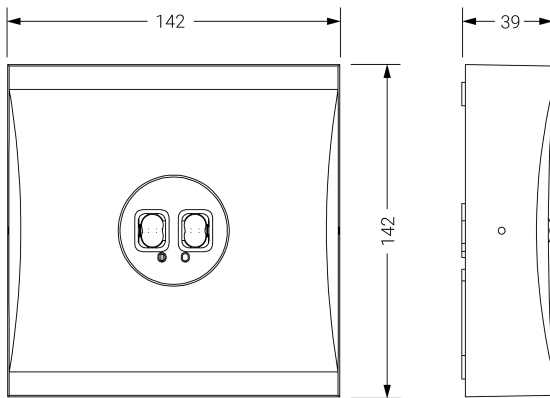

Ficha técnica

Alumbrado de Emergencia

Ref. VMSEA

LED

UNE 60598-2-22
230V 50/60HZ

Alumbrado de Emergencia: VÍA S. Referencia: VMSEA, fabricado por Normalux. Lúmenes 195 lm. Autonomía (h) 1h. Modo de funcionamiento: No permanente. Tipo de instalación: Adosada a techo. Fuente de Luz: Led. Batería de: Ni-Cd 3,6V/750mAh. IP: 40. IK: 04. Versión: Autotest. Acabado: Blanco. Carcasa de: ABS Autoextinguible. Voltaje: 230V 50/60Hz. Dimensiones (mm): 142 x 142 x 39 mm. Manufacturado según la normativa UNE 60598-2-22.

Dimensiones (mm):

Lúmenes	195 lm
Temperatura de color (K)	5700
Fuente de Luz	Led
Autonomía (h)	1h
Batería	Ni-Cd 3,6V/750mAh
Potencia (W)	1W
Modo de funcionamiento	No permanente
Clase	II
IP	40
IK	04
Temperatura de funcionamiento (°C)	5 a 35
Telemandable	No

Datos fotométricos: