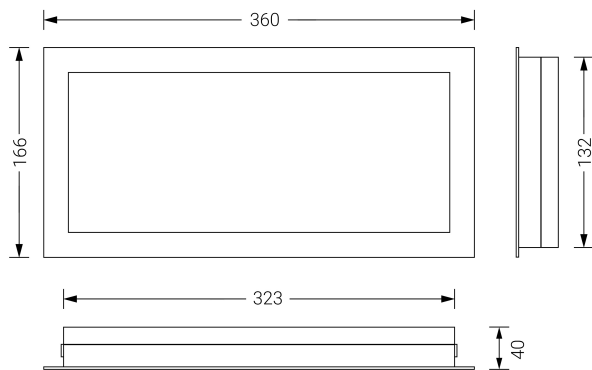

VOLUTTA EMPOTRABLE

Ficha técnica

Alumbrado de Emergencia

Ref. VP-300L-1

UNE 60598-2-22
230V 50/60HZ

Alumbrado de Emergencia: VOLUTTA EMPOTRABLE. Referencia: VP-300L-1, fabricado por Normalux. Lúmenes 350 lm. Autonomía (h) 1h. Modo de funcionamiento: No permanente. Tipo de instalación: Empotrable. Fuente de Luz: Led. Batería de: Ni-Cd 7,2V/750mAh. IP: 44. IK: 04. Versión: Estándar. Acabado: Antracita. Carcasa de: PC+ABS Autoextinguible. Voltaje: 230V 50/60Hz. Dimensiones (mm): 360 x 166 x 40 mm. Manufacturado según la normativa UNE 60598-2-22. Compatible con teledando S-TE.

Dimensiones (mm):

Lúmenes	350 lm
Temperatura de color (K)	5700
Fuente de Luz	Led
Autonomía (h)	1h
Batería	Ni-Cd 7,2V/750mAh
Potencia (W)	1W
Modo de funcionamiento	No permanente
Clase	II
IP	44
IK	04
Temperatura de funcionamiento (°C)	5 a 35
Teledandable	Sí

Datos fotométricos: