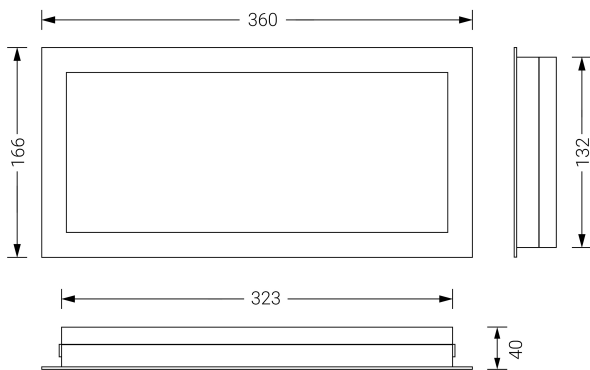

## Ficha técnica

Alumbrado de Emergencia

Ref. VP-80L-2

**UNE 60598-2-22**  
**230V 50/60HZ**

Alumbrado de Emergencia: VOLUTTA EMPOTRABLE. Referencia: VP-80L-2, fabricado por Normalux. Lúmenes 90 lm. Autonomía (h) 1h. Modo de funcionamiento: No permanente. Tipo de instalación: Empotrable. Fuente de Luz: Led. Batería de: Ni-Cd 3,6V/750mAh. IP: 44. IK: 04. Versión: Estándar. Acabado: Aluminio. Carcasa de: PC+ABS Autoextinguible. Voltaje: 230V 50/60Hz. Dimensiones (mm): 360 x 166 x 40 mm. Manufacturado según la normativa UNE 60598-2-22. Compatible con teledando S-TE.

Dimensiones (mm):

Lúmenes	90 lm
Temperatura de color (K)	5700
Fuente de Luz	Led
Autonomía (h)	1h
Batería	Ni-Cd 3,6V/750mAh
Potencia (W)	1W
Modo de funcionamiento	No permanente
Clase	II
IP	44
IK	04
Temperatura de funcionamiento (°C)	5 a 35
Telemandable	Sí

Datos fotométricos: