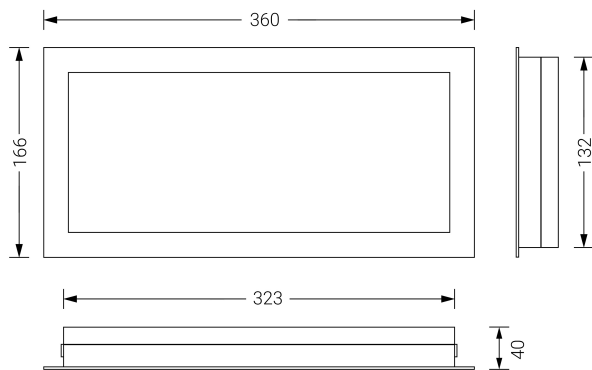

## Ficha técnica

Alumbrado de Emergencia

Ref. VPL-200

**UNE 60598-2-22**  
**230V 50/60HZ**

Alumbrado de Emergencia: VOLUTTA EMPOTRABLE. Referencia: VPL-200, fabricado por Normalux. Lúmenes 180 lm. Autonomía (h) 1h. Modo de funcionamiento: Permanente - No Permanente. Tipo de instalación: Empotrable. Fuente de Luz: Led. Batería de: Ni-Cd 3,6V/1,5Ah. IP: 42. IK: 04. Versión: Estándar. Acabado: Blanco. Carcasa de: PC+ABS Autoextinguible. Voltaje: 230V 50/60Hz. Dimensiones (mm): 360 x 166 x 40 mm. Manufacturado según la normativa UNE 60598-2-22. Compatible con telemando S-TE.

Dimensiones (mm):

Lúmenes	180 lm
Temperatura de color (K)	5700
Fuente de Luz	Led
Autonomía (h)	1h
Batería	Ni-Cd 3,6V/1,5Ah
Potencia (W)	5W
Modo de funcionamiento	Permanente - No Permanente
Clase	II
IP	42
IK	04
Temperatura de funcionamiento (°C)	5 a 35
Telemandable	Sí

Datos fotométricos: