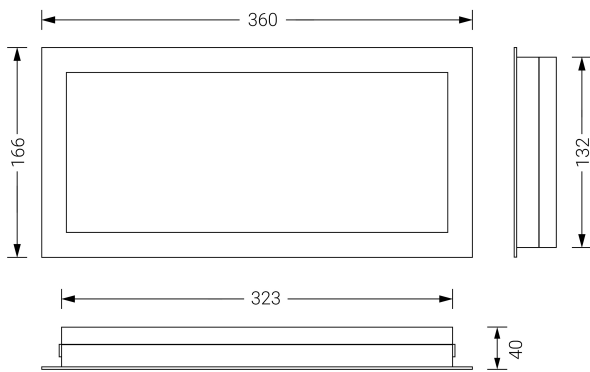

## Ficha técnica

Alumbrado de Emergencia

Ref. VPL-60-1

**UNE 60598-2-22**  
**230V 50/60HZ**

Alumbrado de Emergencia: VOLUTTA EMPOTRABLE. Referencia: VPL-60-1, fabricado por Normalux. Lúmenes 95 lm. Autonomía (h) 1h. Modo de funcionamiento: Permanente - No Permanente. Tipo de instalación: Empotrable. Fuente de Luz: Led. Batería de: Ni-Cd 3,6V/600mAh. IP: 42. IK: 04. Versión: Estándar. Acabado: Antracita. Carcasa de: PC+ABS Autoextinguible. Voltaje: 230V 50/60Hz. Dimensiones (mm): 360 x 166 x 40 mm. Manufacturado según la normativa UNE 60598-2-22. Compatible con telemando S-TE.

Dimensiones (mm):

Lúmenes	95 lm
Temperatura de color (K)	5700
Fuente de Luz	Led
Autonomía (h)	1h
Batería	Ni-Cd 3,6V/600mAh
Potencia (W)	5W
Modo de funcionamiento	Permanente - No Permanente
Clase	II
IP	42
IK	04
Temperatura de funcionamiento (°C)	5 a 35
Telemandable	Sí

Datos fotométricos: