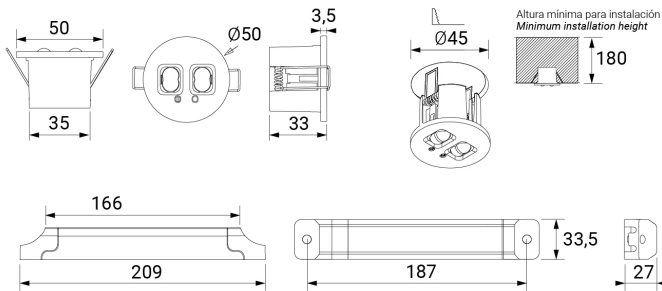

Alumbrado de Emergencia

Ref. VSE

UNE 60598-2-22
230V 50/60HZ

Alumbrado de Emergencia: VÍA R. Referencia: VSE, fabricado por Normalux. Lúmenes 205 lm. Autonomía (h) 1h. Modo de funcionamiento: No permanente. Tipo de instalación: Empotrable. Fuente de Luz: Led. Batería de: Ni-Cd 3,6V/750mAh. IP: 20-40. IK: 04. Versión: Estándar. Acabado: Blanco. Carcasa de: PC+ABS Autoextinguible. Voltaje: 230V 50/60Hz. Dimensiones (mm): 50 x 50 x 33 mm. Manufacturado según la normativa UNE 60598-2-22.

Dimensiones (mm):

Lúmenes	205 lm
Temperatura de color (K)	5700
Fuente de Luz	Led
Autonomía (h)	1h
Batería	Ni-Cd 3,6V/750mAh
Potencia (W)	1W
Modo de funcionamiento	No permanente
Clase	II
IP	20-40
IK	04
Temperatura de funcionamiento (°C)	5 a 35
Telemandable	No

Datos fotométricos: