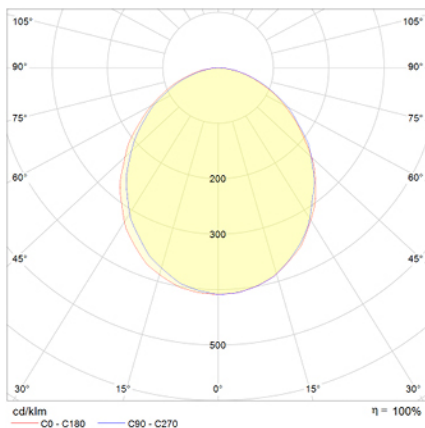

VOLUTTA EMPOTRABLE

Dimensiones (mm):

Datos fotométricos:

Ficha técnica

Alumbrado de Emergencia

Ref. VT3-80L

UNE 60598-2-22
230V 50/60HZ

Alumbrado de Emergencia: VOLUTTA EMPOTRABLE. Referencia: VT3-80L, fabricado por Normalux. Lúmenes 80 lm. Autonomía (h) 3h. Modo de funcionamiento: No permanente. Tipo de instalación: Empotrable. Fuente de Luz: Led. Batería de: Ni-Cd 3,6V/750mAh. IP: 44. IK: 04. Versión: Estándar. Acabado: Blanco. Carcasa de: PC+ABS Autoextinguible. Voltaje: 230V 50/60Hz. Dimensiones (mm): 345 x 153 x 40 mm. Manufacturado según la normativa UNE 60598-2-22. Compatible con telemando S-TE.

Lúmenes	80 lm
Temperatura de color (K)	5700
Fuente de Luz	Led
Autonomía (h)	3h
Batería	Ni-Cd 3,6V/750mAh
Potencia (W)	1W
Modo de funcionamiento	No permanente
Clase	II
IP	44
IK	04
Temperatura de funcionamiento (°C)	5 a 35
Telemandable	Sí