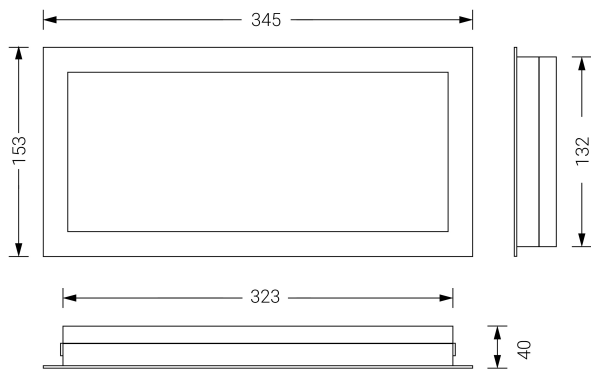

VOLUTTA EMPOTRABLE

Dimensiones (mm):

Datos fotométricos:

Ficha técnica

Alumbrado de Emergencia

Ref. VT3-80L

UNE 60598-2-22
230V 50/60HZ

Alumbrado de Emergencia: VOLUTTA EMPOTRABLE. Referencia: VT3-80L, fabricado por Normalux. Lúmenes 80 lm. Autonomía (h) 3h. Modo de funcionamiento: No permanente. Tipo de instalación: Empotrable. Fuente de Luz: Led. Batería de: Ni-Cd 3,6V/750mAh. IP: 44. IK: 04. Versión: Estándar. Acabado: Blanco. Carcasa de: PC+ABS Autoextinguible. Voltaje: 230V 50/60Hz. Dimensiones (mm): 345 x 153 x 40 mm. Manufacturado según la normativa UNE 60598-2-22. Compatible con telemando S-TE.

Lúmenes	80 lm
Temperatura de color (K)	5700
Fuente de Luz	Led
Autonomía (h)	3h
Batería	Ni-Cd 3,6V/750mAh
Potencia (W)	1W
Modo de funcionamiento	No permanente
Clase	II
IP	44
IK	04
Temperatura de funcionamiento (°C)	5 a 35
Telemandable	Sí