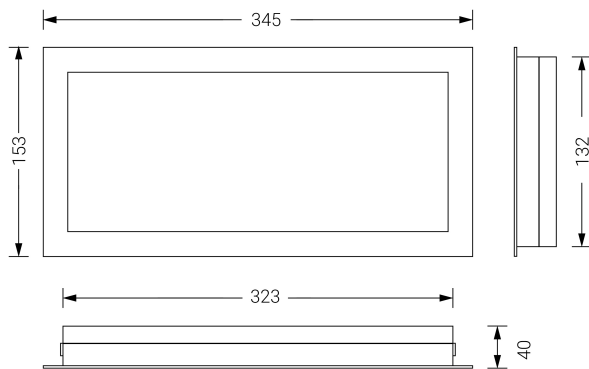

## Ficha técnica

Alumbrado de Emergencia

Ref. VTL-60

**UNE 60598-2-22**  
**230V 50/60HZ**

Alumbrado de Emergencia: VOLUTTA EMPOTRABLE. Referencia: VTL-60, fabricado por Normalux. Lúmenes 95 lm. Autonomía (h) 1h. Modo de funcionamiento: Permanente - No Permanente. Tipo de instalación: Empotrable. Fuente de Luz: Led. Batería de: Ni-Cd 3,6V/600mAh. IP: 42. IK: 04. Versión: Estándar. Acabado: Blanco. Carcasa de: PC+ABS Autoextinguible. Voltaje: 230V 50/60Hz. Dimensiones (mm): 345 x 153 x 40 mm. Manufacturado según la normativa UNE 60598-2-22. Compatible con telemando S-TE.

Dimensiones (mm):

Lúmenes	95 lm
Temperatura de color (K)	5700
Fuente de Luz	Led
Autonomía (h)	1h
Batería	Ni-Cd 3,6V/600mAh
Potencia (W)	5W
Modo de funcionamiento	Permanente - No Permanente
Clase	II
IP	42
IK	04
Temperatura de funcionamiento (°C)	5 a 35
Telemandable	Sí

Datos fotométricos: