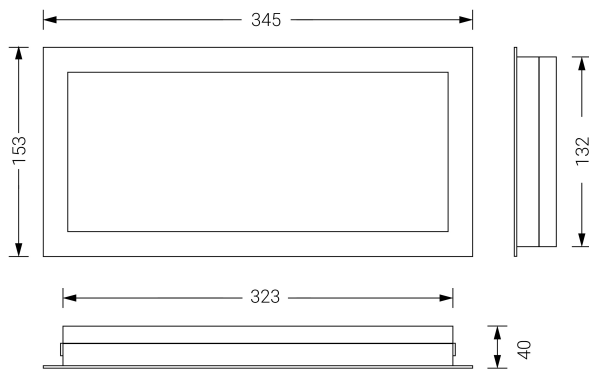

VOLUTTA EMPOTRABLE

Ficha técnica

Alumbrado de Emergencia

Ref. VTL2-200-1

UNE 60598-2-22
230V 50/60HZ

Alumbrado de Emergencia: VOLUTTA EMPOTRABLE. Referencia: VTL2-200-1, fabricado por Normalux. Lúmenes 180 lm. Autonomía (h) 2h. Modo de funcionamiento: Permanente - No Permanente. Tipo de instalación: Empotrable. Fuente de Luz: Led. Batería de: Ni-MH 4,8V/1,5Ah. IP: 42. IK: 04. Versión: Estándar. Acabado: Antracita. Carcasa de: PC+ABS Autoextinguible. Voltaje: 230V 50/60Hz. Dimensiones (mm): 345 x 153 x 40 mm. Manufacturado según la normativa UNE 60598-2-22. Compatible con telemando S-TE.

Dimensiones (mm):

Lúmenes	180 lm
Temperatura de color (K)	5700
Fuente de Luz	Led
Autonomía (h)	2h
Batería	Ni-MH 4,8V/1,5Ah
Potencia (W)	5W
Modo de funcionamiento	Permanente - No Permanente
Clase	II
IP	42
IK	04
Temperatura de funcionamiento (°C)	5 a 35
Telemandable	Sí

Datos fotométricos: