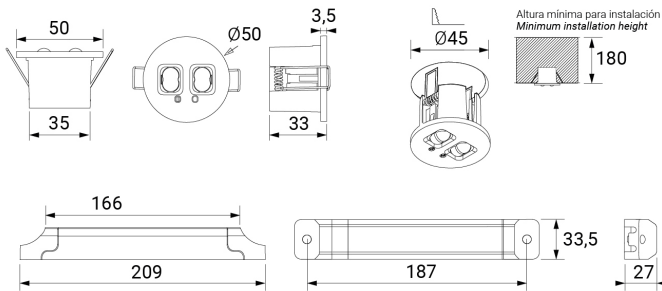

Alumbrado de Emergencia

Ref. VVE

UNE 60598-2-22
230V 50/60HZ

Alumbrado de Emergencia: VÍA R. Referencia: VVE, fabricado por Normalux. Lúmenes 205 lm. Autonomía (h) 1h. Modo de funcionamiento: No permanente. Tipo de instalación: Empotrable. Fuente de Luz: Led. Batería de: Ni-Cd 3,6V/750mAh. IP: 20-40. IK: 04. Versión: Estándar. Acabado: Blanco. Carcasa de: PC+ABS Autoextinguible. Voltaje: 230V 50/60Hz. Dimensiones (mm): 50 x 50 x 33 mm. Manufacturado según la normativa UNE 60598-2-22.

Dimensiones (mm):

Lúmenes	205 lm
Temperatura de color (K)	5700
Fuente de Luz	Led
Autonomía (h)	1h
Batería	Ni-Cd 3,6V/750mAh
Potencia (W)	1W
Modo de funcionamiento	No permanente
Clase	II
IP	20-40
IK	04
Temperatura de funcionamiento (°C)	5 a 35
Telemandable	No

Datos fotométricos: