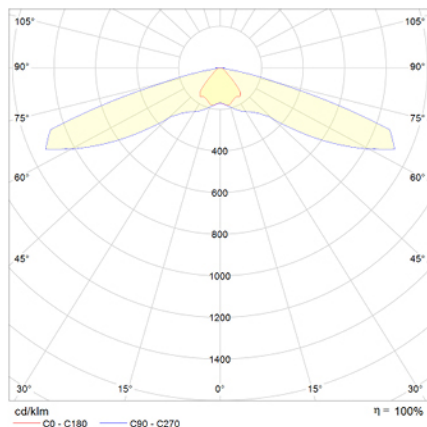

Dimensiones (mm):

Datos fotométricos:

Ficha técnica

Alumbrado de Emergencia

Ref. VVS3

UNE 60598-2-22
230V 50/60HZ

Alumbrado de Emergencia: VÍA R. Referencia: VVS3, fabricado por Normalux. Lúmenes 220 lm. Autonomía (h) 3h. Modo de funcionamiento: Permanente - No Permanente. Tipo de instalación: Empotrable. Fuente de Luz: Led. Batería de: Ni-Cd 3,6V/1,5Ah. IP: 20-65. IK: 04. Versión: Estándar. Acabado: Blanco. Carcasa de: PC+ABS Autoextinguible. Voltaje: 230V 50/60Hz. Dimensiones (mm): 78 x 78 x 56 mm. Manufacturado según la normativa UNE 60598-2-22.

Lúmenes	220 lm
Temperatura de color (K)	5700
Fuente de Luz	Led
Autonomía (h)	3h
Batería	Ni-Cd 3,6V/1,5Ah
Potencia (W)	3,6W
Modo de funcionamiento	Permanente - No Permanente
Clase	II
IP	20-65
IK	04
Temperatura de funcionamiento (°C)	5 a 35
Telemandable	No