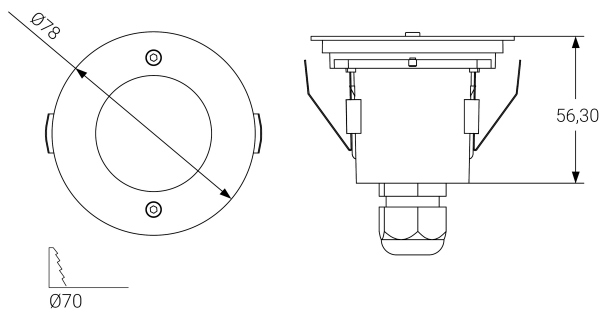

Dimensiones (mm):

Datos fotométricos:

Ficha técnica

Alumbrado de Emergencia

Ref. VVS3

UNE 60598-2-22
230V 50/60HZ

Alumbrado de Emergencia: VÍA R. Referencia: VVS3, fabricado por Normalux. Lúmenes 220 lm. Autonomía (h) 3h. Modo de funcionamiento: Permanente - No Permanente. Tipo de instalación: Empotrable. Fuente de Luz: Led. Batería de: Ni-Cd 3,6V/1,5Ah. IP: 20-65. IK: 04. Versión: Estándar. Acabado: Blanco. Carcasa de: PC+ABS Autoextinguible. Voltaje: 230V 50/60Hz. Dimensiones (mm): 78 x 78 x 56 mm. Manufacturado según la normativa UNE 60598-2-22.