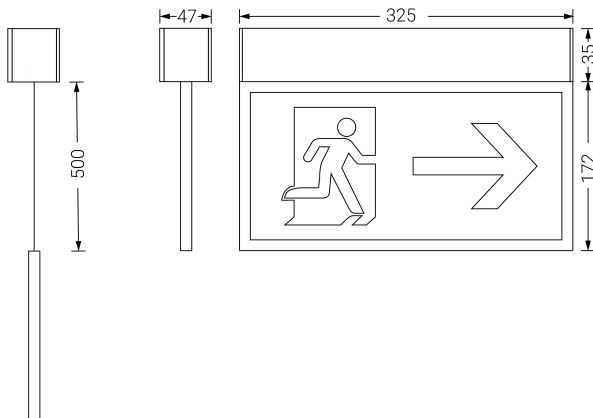

EXTRALINE

Ficha técnica

Alumbrado de Señalización

Ref. XD

EN 60598-2.22, EN1838
230V 50/60HZ

Alumbrado de Señalización: EXTRALINE. Referencia: XD, fabricado por Normalux. Lúmenes 100 lm. Autonomía (h) 1h. Modo de funcionamiento: Permanente - No Permanente. Tipo de instalación: Superficie. Fuente de Luz: Led. Batería de: Ni-Cd 4,8V/750mAh. IP: 20. IK: 07. Versión: Estándar. Acabado: Blanco. Carcasa de: Policarbonato. Voltaje: 230V 50/60Hz. Manufacturado según la normativa EN 60598-2.22, EN1838.

Dimensiones (mm):

Lúmenes	100 lm
Temperatura de color (K)	5700
Fuente de Luz	Led
Autonomía (h)	1h
Batería	Ni-Cd 4,8V/750mAh
Tiempo de carga	max. 24 h
Potencia (W)	3,2W
Modo de funcionamiento	Permanente - No Permanente
Clase	II
IP	20
IK	07
Temperatura de funcionamiento (°C)	5 a 35
Distancia máxima de visión según EN1838	30m

* Según normativa EN 1838

Datos fotométricos: