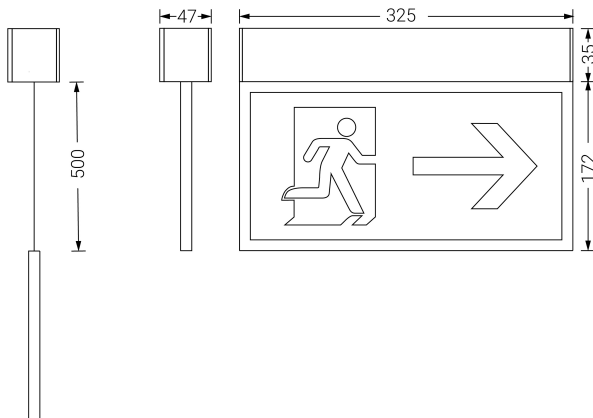

EXTRALINE

Ficha técnica

Alumbrado de Señalización

Ref. XDA

EN 60598-2.22 / EN1838
230V 50/60HZ

Alumbrado de Señalización: EXTRALINE. Referencia: XDA, fabricado por Normalux. Lúmenes 100 lm. Autonomía (h) 1h. Modo de funcionamiento: Permanente - No Permanente. Tipo de instalación: Superficie. Fuente de Luz: Led. Batería de: Ni-Cd 4,8V/750mAh. IP: 20. IK: 07. Versión: Autotest. Acabado: Blanco. Carcasa de: Policarbonato. Voltaje: 230V 50/60Hz. Manufacturado según la normativa EN 60598-2.22 / EN1838.

Dimensiones (mm):

Lúmenes	100 lm
Temperatura de color (K)	5700
Fuente de Luz	Led
Autonomía (h)	1h
Batería	Ni-Cd 4,8V/750mAh
Tiempo de carga	max. 24 h
Potencia (W)	3,2W
Modo de funcionamiento	Permanente - No Permanente
Clase	II
IP	20
IK	07
Temperatura de funcionamiento (°C)	5 a 35
Distancia máxima de visión según EN1838	30m

* Según normativa EN 1838

Datos fotométricos: