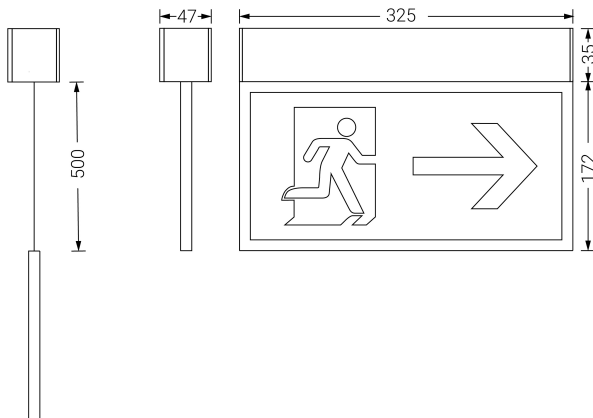

## Ficha técnica

Alumbrado de Señalización

Ref. XS-4

**EN 60598-2.22 / EN1838**  
**230V 50/60HZ**

Alumbrado de Señalización: EXTRALINE. Referencia: XS-4, fabricado por Normalux. Lúmenes 42 lm. Autonomía (h) 1h. Modo de funcionamiento: Permanente - No Permanente. Tipo de instalación: Superficie. Fuente de Luz: Led. Batería de: Ni-Cd 3,6V/750mAh. IP: 20. IK: 07. Versión: Estándar. Acabado: Negro. Carcasa de: Policarbonato. Voltaje: 230V 50/60Hz. Manufacturado según la normativa EN 60598-2.22 / EN1838.

Dimensiones (mm):

Lúmenes	42 lm
Temperatura de color (K)	5700
Fuente de Luz	Led
Autonomía (h)	1h
Batería	Ni-Cd 3,6V/750mAh
Tiempo de carga	max. 24 h
Potencia (W)	2,6W
Modo de funcionamiento	Permanente - No Permanente
Clase	II
IP	20
IK	07
Temperatura de funcionamiento (°C)	5 a 35
Distancia máxima de visión según EN1838	30m