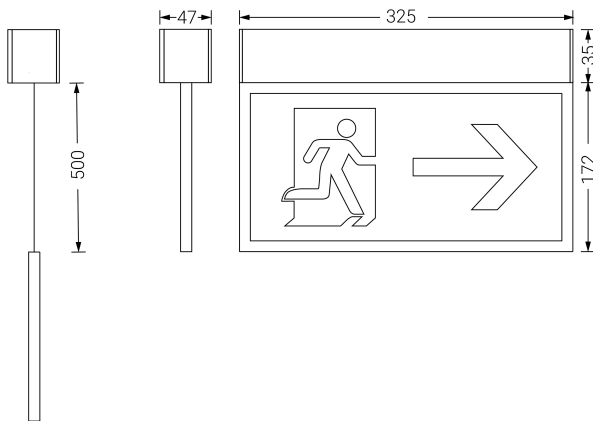

EXTRALINE

Ficha técnica

Alumbrado de Señalización

Ref. XSID3

**EN 60598-2.22 / EN1838
230V 50/60HZ**

Alumbrado de Señalización: EXTRALINE. Referencia: XSID3, fabricado por Normalux. Lúmenes 33 lm. Autonomía (h) 3h. Modo de funcionamiento: Permanente - No Permanente. Tipo de instalación: Superficie. Fuente de Luz: Led. Batería de: Ni-Cd 3,6V/750mAh. IP: 20. IK: 07. Versión: DALI. Acabado: Blanco. Carcasa de: Policarbonato. Voltaje: 230V 50/60Hz. Manufacturado según la normativa EN 60598-2.22 / EN1838.

Dimensiones (mm):

Lúmenes	33 lm
Temperatura de color (K)	5700
Fuente de Luz	Led
Autonomía (h)	3h
Batería	Ni-Cd 3,6V/750mAh
Potencia (W)	2,2W
Modo de funcionamiento	Permanente - No Permanente
Clase	II
IP	20
IK	07
Temperatura de funcionamiento (°C)	5 a 35
Distancia máxima de visión según EN1838	30m
Telemandable	No

* Según normativa EN 1838