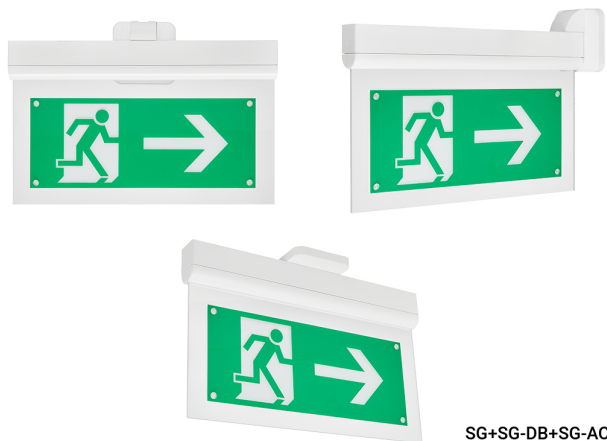

Soporte de fijación a pared

Accesorio
Ref. SG-AC

Accesorio: Soporte de fijación a pared Ref SG-AC compatible equipos de la serie SIGNAL. Fabricado en PC+ABS Autoextinguible. Color: Blanco

SG+SG-DB+SG-AC

Dimensiones (mm):

Montaje paralelo a pared
Parallel to the wall

Montaje perpendicular a pared
Perpendicular to the wall

Montaje fijación a techo
Ceiling fixation