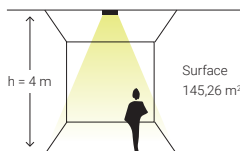

Corridors for 330 lm luminaires (*)

Corridor width 2 m
Objective 1 lux

	HEIGHT (m)			
	2,5	3,0	3,5	4,0
⊙ → ⊙	10,4	11,6	12,8	13,7

Areas for 330 lm luminaires

Objective 0,5 lux

HEIGHT (m)	AREA (m ²)
2,5	84,94
3,0	105,68
3,5	124,69
4,0	145,26