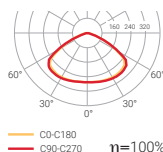

Corridors for 330 lm luminaires (*)

Corridor width 2 m
Objective 1 lux

	HEIGHT (m)			
	2,5	3,0	3,5	4,0
⊙ → ⊙	10,4	11,6	12,8	13,7

Areas for 330 lm luminaires

Objective 0,5 lux

HEIGHT (m)	AREA (m ²)
2,5	84,94
3,0	105,68
3,5	124,69
4,0	145,26