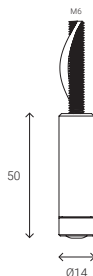

Cut out
 Ø16

Recessed

	REF.		LUMEN					REF.		LUMEN			
--	------	--	-------	--	--	--	--	------	--	-------	--	--	--

Standard

NON MAINTAINED

NiCd	Z-100L	○	95 lm	1 h	0,3	20
NiCd	Z-200L	○	210 lm	1 h	0,3	20
NiMh	Z-300L	○	330 lm	1 h	0,3	20
NiCd	Z3-100L	○	100 lm	3 h	0,3	20