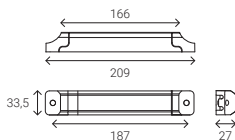

Recessed

	REF.		LUMEN					REF.		LUMEN			

Standard

NON MAINTAINED

NiCd	Z-100L	○	95 lm	1 h	0,3	20
NiCd	Z-200L	○	210 lm	1 h	0,3	20
NiMh	Z-300L	○	330 lm	1 h	0,3	20
NiCd	Z3-100L	○	100 lm	3 h	0,3	20

MAINTAINED / NON MAINTAINED

NiCd	ZL-100	○	95 lm	1 h	0,5	20
NiCd	ZL-200	○	200 lm	1 h	0,5	20
NiCd	ZL3-100	○	100 lm	3 h	0,5	20

Autotest

NON MAINTAINED

NiCd	ZA-100L	○	95 lm	1 h	0,3	20
NiCd	ZA-200L	○	210 lm	1 h	0,3	20
NiMh	ZA-300L	○	340 lm	1 h	0,3	20
NiMh	ZA3-100L	○	100 lm	3 h	0,3	20

MAINTAINED / NON MAINTAINED

NiCd	ZAL-100	○	95 lm	1 h	0,5	20
NiCd	ZAL-200	○	210 lm	1 h	0,5	20
NiCd	ZAL3-100	○	100 lm	3 h	0,5	20
LiFePO4	ZAL-150Li	○	150 lm	1 h	0,5	20
LiFePO4	ZAL-200Li	○	200 lm	1 h	0,5	20
LiFePO4	ZAL3-200Li	○	205 lm	3 h	0,5	20

Intelligent DALI

Compatible with

MAINTAINED / NON MAINTAINED

LiFePO4	ZIDL-150Li	○	150 lm	1 h	0,5	20
LiFePO4	ZIDL-200Li	○	200 lm	1 h	0,5	20
LiFePO4	ZIDL3-200Li	○	200 lm	3 h	0,5	20

Central Battery System

MAINTAINED / NON MAINTAINED

	REF.		POWER SU.	LUMEN	CONSUMPTION	CURRENT		
C24	Z-S1L24	○	24 Vcc	200 lm	2,0 W	0,083 A	0,2	20
C24i	ZI-S1L24	○	24 Vcc	220 lm	2,0 W	0,083 A	0,2	20
	Z-S1L	○	230 Vca	200 lm	2,0 W	0,019 A	0,2	20

DRIVER

230 Vca
Includes driver and battery

24 Vcc
Includes driver

Permanent LED models available in 3000K color temperature. Indicate reference +W.