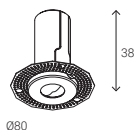

Z-MT

Acessório trimless para montagem encastrável