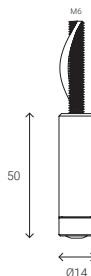

Entalhadura
Ø16

Encastrável

	REF.		LÚMEN				REF.		LÚMEN			
--	------	--	-------	--	--	--	------	--	-------	--	--	--

Padrão

NÃO PERMANENTE

NiCd	Z-100L	○	95 lm	1 h	0,3	20
NiCd	Z-200L	○	210 lm	1 h	0,3	20
NiMh	Z-300L	○	330 lm	1 h	0,3	20
NiCd	Z3-100L	○	100 lm	3 h	0,3	20