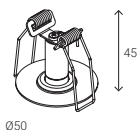

ZIP

Teto de lamínas

	REF.		LÚMEN			REF.		LÚMEN		

Padrão

NÃO PERMANENTE

NiCd	ZC-100L-N	●	95 lm	1 h	0,3	20
NiCd	ZC-200L-N	●	210 lm	1 h	0,3	20
NiMH	ZC-300L-N	●	330 lm	1 h	0,3	20
NiCd	ZC3-100L-N	●	100 lm	3 h	0,3	20

PERMANENTE / NÃO PERMANENTE

NiCd	ZCL-100-N	●	95 lm	1 h	0,5	20
NiCd	ZCL-200-N	●	200 lm	1 h	0,5	20
NiCd	ZCL3-100-N	●	100 lm	3 h	0,5	20

Autoteste

NÃO PERMANENTE

NiCd	ZCA-100L-N	●	95 lm	1 h	0,3	20
NiCd	ZCA-200L-N	●	210 lm	1 h	0,3	20
NiMH	ZCA-300L-N	●	340 lm	1 h	0,3	20
NiMH	ZCA3-100L-N	●	100 lm	3 h	0,3	20

PERMANENTE / NÃO PERMANENTE

NiCd	ZCAL-100-N	●	95 lm	1 h	0,5	20
NiCd	ZCAL-200-N	●	210 lm	1 h	0,5	20
NiCd	ZCAL3-100-N	●	100 lm	3 h	0,5	20
LiFePO4	ZCAL-150Li-N	●	150 lm	1 h	0,5	20
LiFePO4	ZCAL-200Li-N	●	200 lm	1 h	0,5	20
LiFePO4	ZCAL3-200Li-N	●	205 lm	3 h	0,5	20

Inteligente DALI | Compatível com

PERMANENTE / NÃO PERMANENTE

LiFePO4	ZCIDL-150Li-N	●	150 lm	1 h	0,5	20
LiFePO4	ZCIDL-200Li-N	●	200 lm	1 h	0,5	20
LiFePO4	ZCIDL3-200Li-N	●	200 lm	3 h	0,5	20

Sistema Central de Baterias

PERMANENTE / NÃO PERMANENTE

REF.			ALIMENT.	LÚMEN	CONSUMO	INTENSIDADE		
C24	ZC-S1L24-N	●	24 Vcc	100 lm	2,0 W	0,083 A	0,2	20
C24i	ZCI-S1L24-N	●	24 Vcc	200 lm	2,0 W	0,083 A	0,2	20

Acessórios para toda a gama

Z-ME

Estrutura de montagem encastrável para tetos não modulares