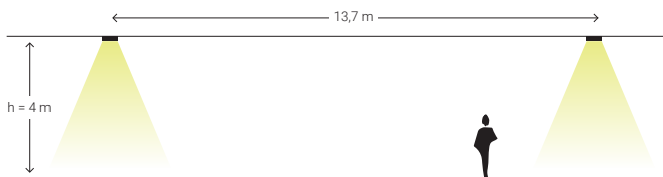

Iluminando o caminho

Sem sacrificar a potência pelo tamanho, a ZIP oferece um desempenho excepcional de até 340 lúmenes. Um nível que redefine os padrões da iluminação de emergência, fornecendo o máximo de luz no formato mais pequeno.

Corredores para equipamentos de 330 lm (*)

Largura do corredor 2 m
Objetivo 1 lux

	ALTURA (m)			
	2,5	3,0	3,5	4,0
⊙ → ⊙	10,4	11,6	12,8	13,7