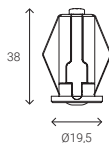

Entalhadura
Ø16

Encastrável

	REF.		LÚMEN				REF.		LÚMEN			
--	------	--	-------	--	--	--	------	--	-------	--	--	--

Padrão

NÃO PERMANENTE

NiCd	Z-100L	○	95 lm	1 h	0,3	20
NiCd	Z-200L	○	210 lm	1 h	0,3	20
NiMh	Z-300L	○	330 lm	1 h	0,3	20
NiCd	Z3-100L	○	100 lm	3 h	0,3	20