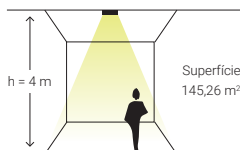

Corredores para equipamentos de 330 lm (*)

Largura do corredor 2 m
Objetivo 1 lux

	ALTURA (m)			
	2,5	3,0	3,5	4,0
⊙ → ⊙	10,4	11,6	12,8	13,7

Áreas para equipamentos de 330 lm

Objetivo 0,5 lux

ALTURA (m)	ÁREA (m²)
2,5	84,94
3,0	105,68
3,5	124,69
4,0	145,26