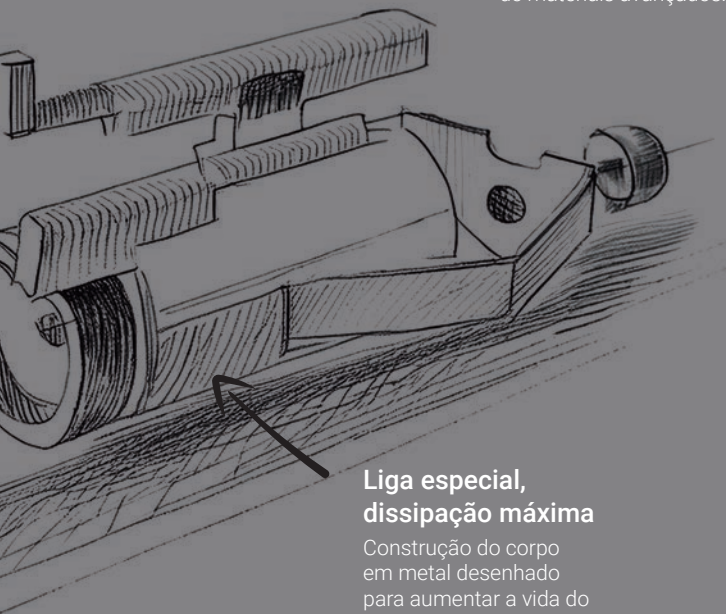

L80B10/145 000 horas

Máxima duração de vida graças à conceção da sua eletrónica e uso de materiais avançados.

Liga especial, dissipação máxima

Construção do corpo em metal desenhado para aumentar a vida do equipamento.