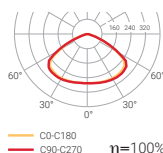

Corredores para equipamentos de 330 lm (*)

Largura do corredor 2 m
Objetivo 1 lux

	ALTURA (m)			
	2,5	3,0	3,5	4,0
⊙ → ⊙	10,4	11,6	12,8	13,7

Áreas para equipamentos de 330 lm

Objetivo 0,5 lux

ALTURA (m)	ÁREA (m²)
2,5	84,94
3,0	105,68
3,5	124,69
4,0	145,26