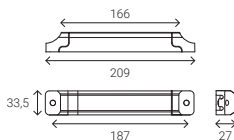

Encastrável

	REF.		LÚMEN				REF.		LÚMEN			

Padrão

NÃO PERMANENTE

NiCd	Z-100L	○	95 lm	1 h	0,3	20
NiCd	Z-200L	○	210 lm	1 h	0,3	20
NiMh	Z-300L	○	330 lm	1 h	0,3	20
NiCd	Z3-100L	○	100 lm	3 h	0,3	20

PERMANENTE / NÃO PERMANENTE

NiCd	ZL-100	○	95 lm	1 h	0,5	20
NiCd	ZL-200	○	200 lm	1 h	0,5	20
NiCd	ZL3-100	○	100 lm	3 h	0,5	20

Autoteste

NÃO PERMANENTE

NiCd	ZA-100L	○	95 lm	1 h	0,3	20
NiCd	ZA-200L	○	210 lm	1 h	0,3	20
NiMh	ZA-300L	○	340 lm	1 h	0,3	20
NiMh	ZA3-100L	○	100 lm	3 h	0,3	20

PERMANENTE / NÃO PERMANENTE

NiCd	ZAL-100	○	95 lm	1 h	0,5	20
NiCd	ZAL-200	○	210 lm	1 h	0,5	20
NiCd	ZAL3-100	○	100 lm	3 h	0,5	20
LiFePO4	ZAL-150Li	○	150 lm	1 h	0,5	20
LiFePO4	ZAL-200Li	○	200 lm	1 h	0,5	20
LiFePO4	ZAL3-200Li	○	205 lm	3 h	0,5	20

Inteligente DALI

Compatível com

PERMANENTE / NÃO PERMANENTE

LiFePO4	ZIDL-150Li	○	150 lm	1 h	0,5	20
LiFePO4	ZIDL-200Li	○	200 lm	1 h	0,5	20
LiFePO4	ZIDL3-200Li	○	200 lm	3 h	0,5	20

Sistema Central de Baterias

PERMANENTE / NÃO PERMANENTE

	REF.		ALIMENT.	LÚMEN	CONSUMO	INTENSIDADE		
C24	Z-S1L24	○	24 Vcc	200 lm	2,0 W	0,083 A	0,2	20
C24i	ZI-S1L24	○	24 Vcc	220 lm	2,0 W	0,083 A	0,2	20
	Z-S1L	○	230 Vca	200 lm	2,0 W	0,019 A	0,2	20

DRIVER

230 Vca
Inclui driver e bateria

24 Vcc
Inclui driver

Modelos Permanentes LED disponíveis em temperatura de cor 3000K. Indicar referência +W.