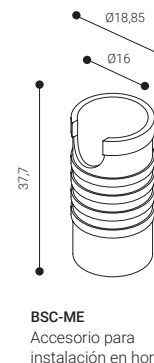

La *scala* perfecta para cualquier espacio

Balizamiento

Scala

SCALA, la baliza compacta y versátil está diseñada para adaptarse perfectamente a cualquier espacio. Con certificación IP68, está disponible en dos tamaños y tres tipos de acabado (negro, blanco y acero inoxidable). Su diseño empotrable la hace ideal para integrarse de manera discreta en cualquier entorno, mientras que su accesorio para instalación en hormigón garantiza una fijación segura y duradera.

ALIMENTACIÓN CENTRALIZADA 24 VCC

FABRICADAS EN CUERPO METÁLICO DE ALTA RESISTENCIA

Compatible con el Sistema Central de Baterías C24 y con el Módulo alimentador para Balizas MA24-6.

Tabla orientativa número de balizas máxima por central (no se incluye baterías)

	Central		Módulo
	C24-100M	C24-300M	MA24-6
BSC22-24	714 equipos	2.142 equipos	42 balizas

Tamaño real

NOVEDAD

Ø22

BSC22-24

○ Blanco

BSC22-24-4

● Negro

Ø15

BSC15-24

Ⓢ Acero inox.

LED

IP68 | IK05

REF.	LED COLOR	POWER SUPPLY	W	📦
BSC22-24	○	24 Vcc	0,12 W	20
BSC22-24-4	●	24 Vcc	0,12 W	20
BSC15-24	Ⓢ	24 Vcc	0,14 W	20

NORMALUX

Alumbrado de emergencia
normalux.es