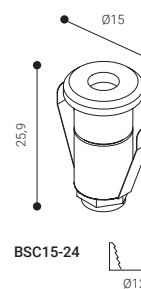

ALIMENTACIÓN CENTRALIZADA 24 VCC

FABRICADAS EN CUERPO METÁLICO DE ALTA RESISTENCIA

Compatible con el Sistema Central de Baterías C24 y con el Módulo alimentador para Balizas MA24-6.

Tabla orientativa número de balizas máxima por central (no se incluye baterías)

	Central		Módulo
	C24-100M	C24-300M	MA24-6
BSC22-24	714 equipos	2.142 equipos	42 balizas

Tamaño real

NOVEDAD

Ø22

BSC22-24

○ Blanco

BSC22-24-4

● Negro

Ø15

BSC15-24

Ⓢ Acero inox.

LED

IP68 | IK05

REF.	LED COLOR	POWER SUPPLY	W	📦
BSC22-24	○	24 Vcc	0,12 W	20
BSC22-24-4	●	24 Vcc	0,12 W	20
BSC15-24	Ⓢ	24 Vcc	0,14 W	20

NORMALUX

Alumbrado de emergencia
normalux.es