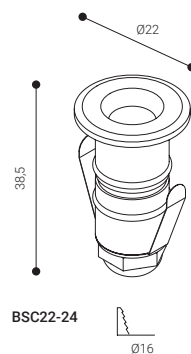

La *scala* perfecta para cualquier espacio

Balizamiento

Scala

SCALA, la baliza compacta y versátil está diseñada para adaptarse perfectamente a cualquier espacio. Con certificación IP68, está disponible en dos tamaños y tres tipos de acabado (negro, blanco y acero inoxidable). Su diseño empotrable la hace ideal para integrarse de manera discreta en cualquier entorno, mientras que su accesorio para instalación en hormigón garantiza una fijación segura y duradera.

ALIMENTACIÓN CENTRALIZADA 24 VCC

FABRICADAS EN CUERPO METÁLICO DE ALTA RESISTENCIA

Compatible con el Sistema Central de Baterías C24 y con el Módulo alimentador para Balizas MA24-6.

Tabla orientativa número de balizas máxima por central (no se incluye baterías)

	Central		Módulo
	C24-100M	C24-300M	MA24-6
BSC22-24	714 equipos	2.142 equipos	42 balizas

Tamaño real

NOVEDAD

Ø22

BSC22-24

○ Blanco

BSC22-24-4

● Negro

Ø15

BSC15-24

Ⓢ Acero inox.

LED

IP68 | IK05

REF.	LED COLOR	POWER SUPPLY	W	📦
BSC22-24	○	24 Vcc	0,12 W	20
BSC22-24-4	●	24 Vcc	0,12 W	20
BSC15-24	Ⓢ	24 Vcc	0,14 W	20

NORMALUX

Alumbrado de emergencia
normalux.es